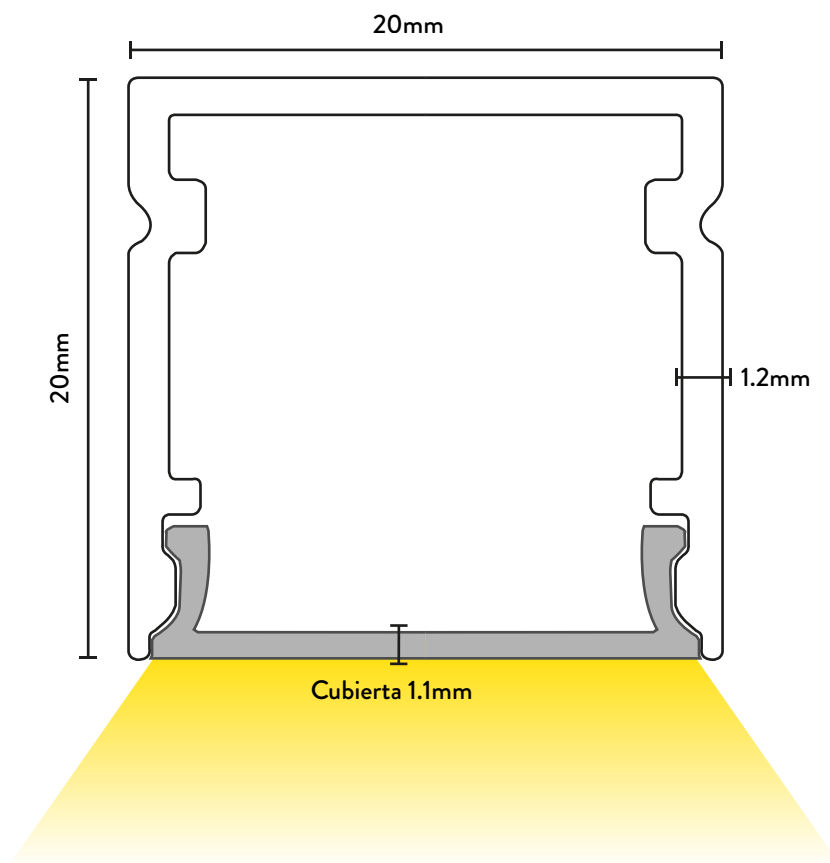

## PERFIL PARA LED | PAL20200

### Especificaciones Técnicas

Modelo	PAL20200 <b>NN</b>	PAL20200 <b>AL</b>
Color	Negro	Blanco
Potencia	Máx. 23W/m	Máx. 23W/m
Aplicación	Sobreponer	Sobreponer
Material	Aluminio	Aluminio
Pantalla	PC Opalizado Negro	PC Opalizado Blanco

- Para uso exclusivo en interior.
- Incluye tapas finales y clips de instalación.

## Diagrama de medidas