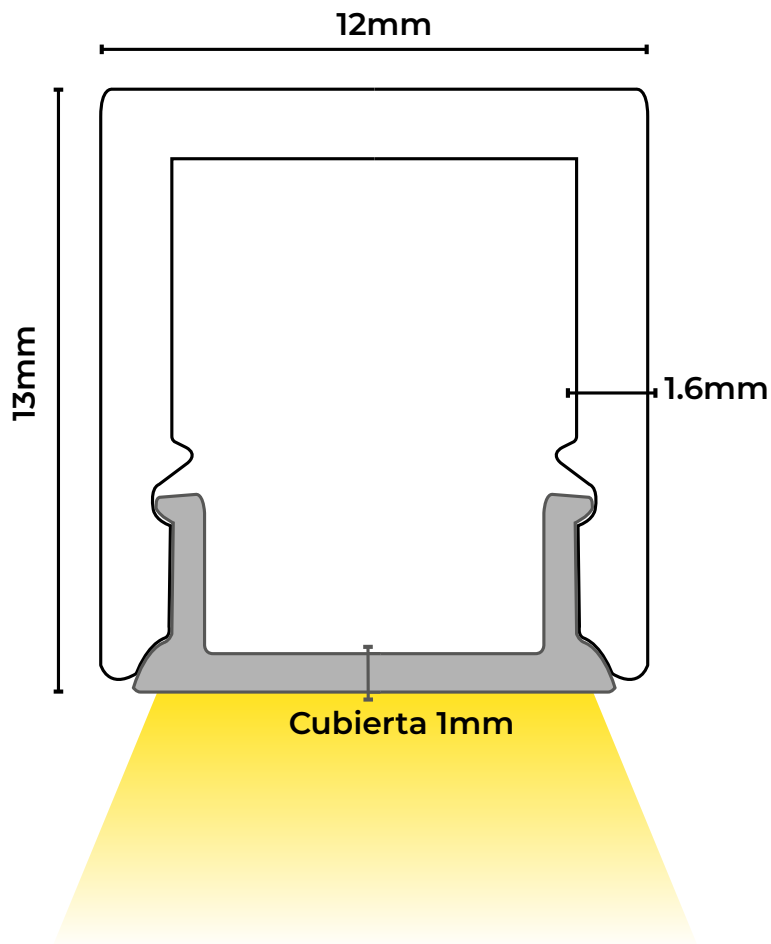

PERFIL PARA LED | PAL1213

Especificaciones Técnicas

Modelo	PAL12130 
Color	Blanco
Potencia	Máx. 17,5W/m
Aplicación	Sobreponer
Material	Aluminio
Pantalla	PC Opalizado Blanco

- Para uso exclusivo en interior.
- Incluye tapas finales y clips de instalación.

Diagrama de medidas

Precauciones al instalar

- La instalación debe realizarse estrictamente de acuerdo con las instrucciones.
- Abstenerse de instalar la luminaria en zonas inestables, deformadas o dañadas.
- Asegúrese de haber cortado la fuente de alimentación antes de instalar, cambiar o limpiar la lámpara.
- Asegúrese de que no haya ningún componente suelto.