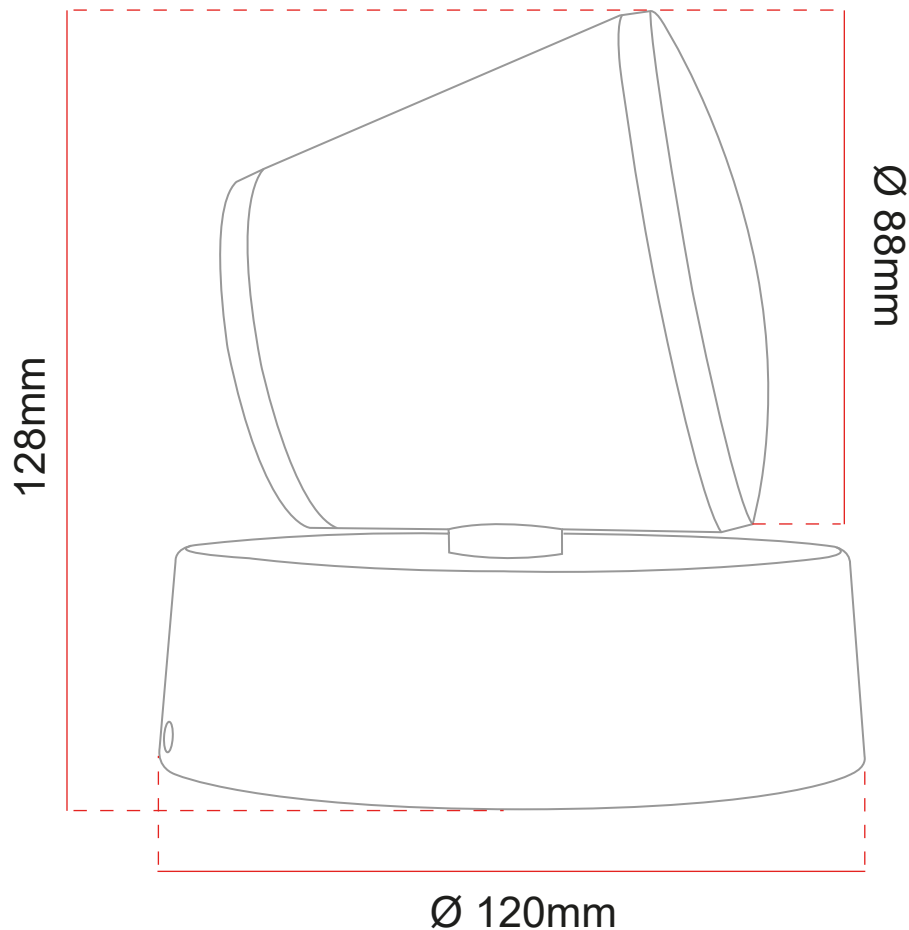

Características

Atenuable (Dimerizable)	No
Escalizable	Sí
Aplicación	Sobreponer
Material	Aluminio + PC
Terminado	Pintura electrostática
Tipo de LED	SMD
SDMC	≤ 3
Temperatura de funcionamiento	-20°C~+45°C
Vida Útil (Horas)	30.000 h

Precauciones al instalar

- La instalación debe realizarse estrictamente de acuerdo con las instrucciones.
- Abstenerse de instalar la luminaria en muros inestables, deformados o dañados.
- Asegúrese de haber cortado la fuente de alimentación antes de instalar, cambiar o limpiar la lámpara.
- Asegúrese de que no haya ningún componente suelto.

Diagrama de medidas

Para proceder con la garantía es indispensable cumplir con los puntos antes mencionados, se debe programar una revisión con nuestros técnicos para analizar la instalación, de lo contrario no se hará válida la garantía.