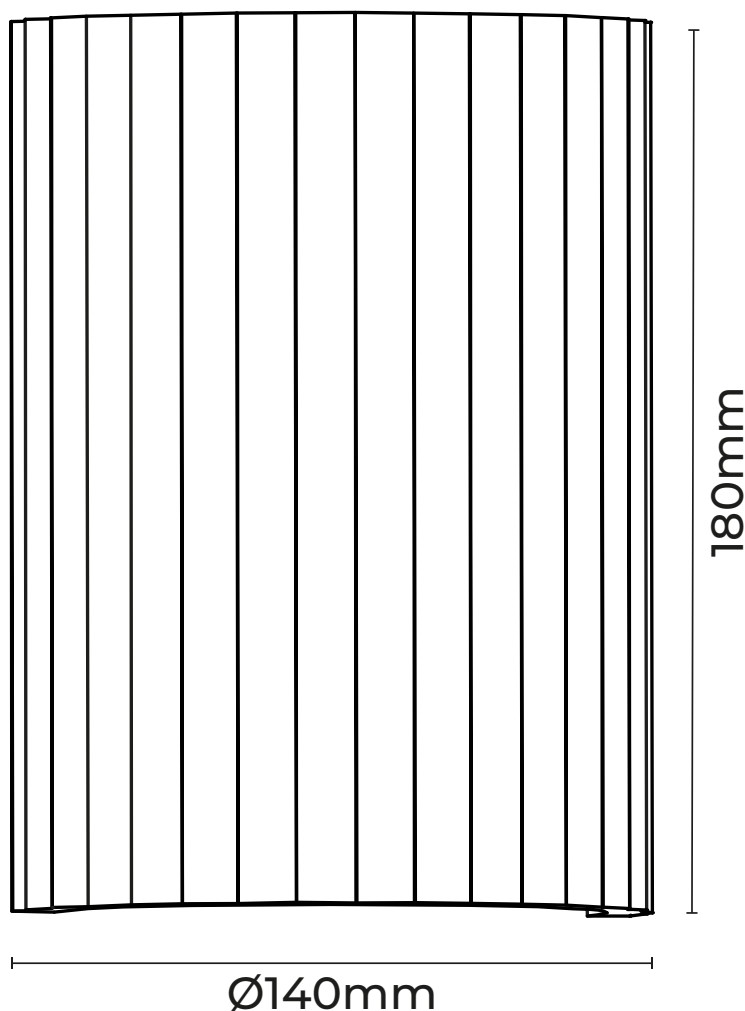

Características

Atenuable (Dimerizable)	Según fuente
Driver	Integrado
Aplicación	Sobreponer
Cantidad de lámpara	Máx. 2 (MR16)
Material	Yeso
Temperatura de Funcionamiento	-20°C~+40°C

Precauciones al instalar

- La instalación debe realizarse estrictamente de acuerdo con las instrucciones.
- Abstenerse de instalar la luminaria en zonas inestables, deformadas o dañadas.
- Asegúrese de haber cortado la fuente de alimentación antes de instalar, cambiar o limpiar la lámpara.
- Asegúrese de que no haya ningún componente suelto.

Diagrama de medidas

Para proceder con la garantía es indispensable cumplir con los puntos antes mencionados, se debe programar una revisión con nuestros técnicos para analizar la instalación, de lo contrario no se hará válida la garantía.