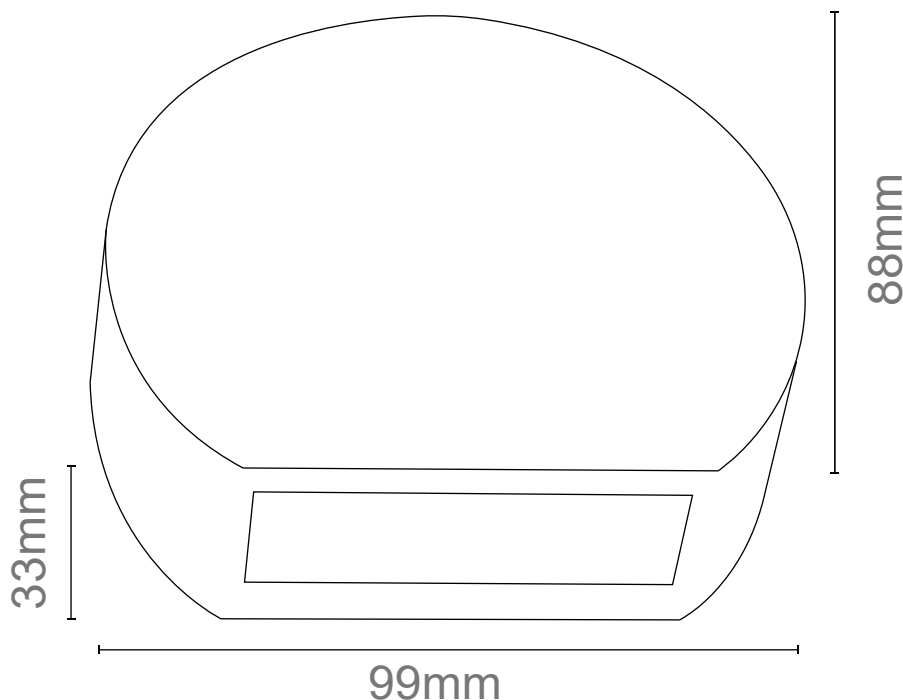

Características

Frecuencia de operación	50/60Hz
Distorsión armónica (THD)	≤ 20%
Tipo de driver	Integrado
Clase de aislamiento	Class I
Material	Aluminio + vidrio
Acabado	Pintura electrostática
Tipo de instalación	Sobreponer
Modo de conexión eléctrica	Bornera
Ángulo de apertura	112°
Temperatura de operación	-20°C~+45°C
Vida útil (L70)	30.000h
Atenuable (Dimerizable)	No
Tipo de LED	COB
Marca chip	BRIDGELUX

Precauciones al instalar

- La instalación debe realizarse estrictamente de acuerdo con las instrucciones.
- Abstenerse de instalar la luminaria en zonas inestables, deformadas o dañadas.
- Asegúrese de haber cortado la fuente de alimentación antes de instalar, cambiar o limpiar los componentes.
- Asegúrese de que no haya ningún componente suelto o en mal estado.

Diagrama de medidas

Para proceder con la garantía es indispensable cumplir con los puntos antes mencionados, se debe programar una revisión con nuestros técnicos para analizar la instalación, de lo contrario no se hará válida la garantía.