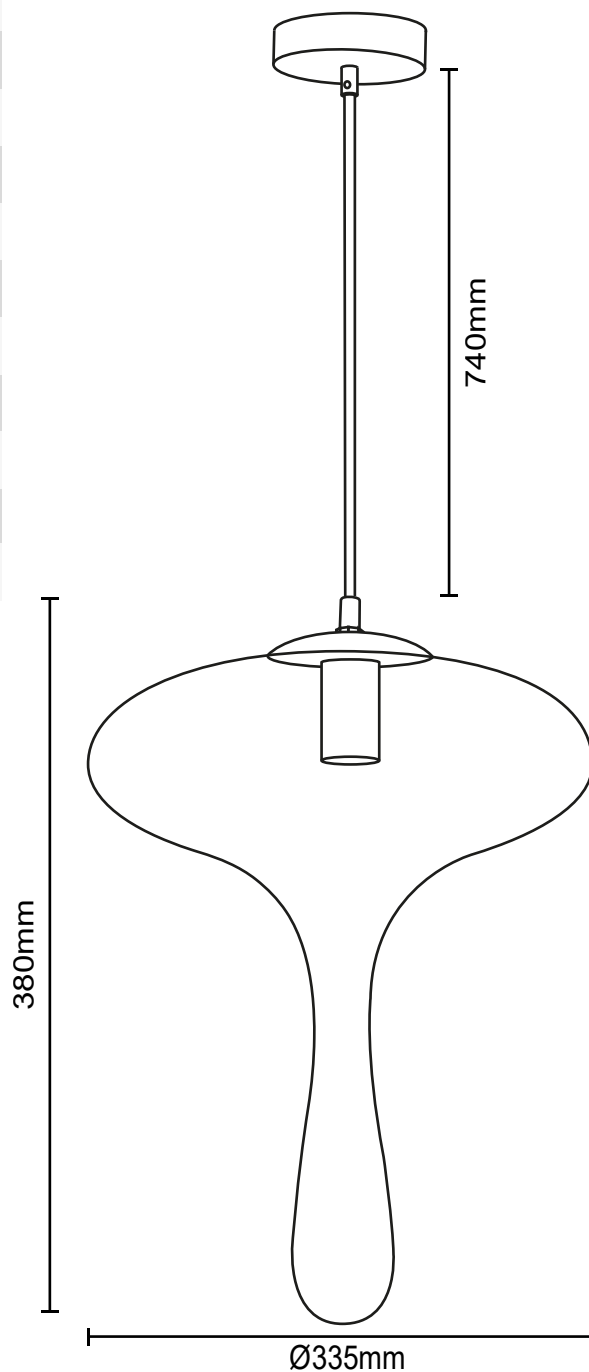

Características

Frecuencia de operación	50/60Hz
Corriente nominal	0.025A
Índice de reproducción cromática (CRI)	≥ 80
Factor de potencia (PF)	≥ 0.5
Modo de conexión	Bornera
Clase de aislamiento	Class I
Material	Vidrio + metal
Acabado	Pintura electrostática
Protección IP	IP20
Temperatura de operación	-20°C~+40°C
Vida útil (L70)	20.000h
Atenuable (Dimerizable)	Según fuente

Precauciones al instalar

- La conexión debe realizarse estrictamente de acuerdo con las instrucciones.
- Abstenerse de instalar la luminaria en zonas inestables, deformados o dañados.
- Asegúrese de que no haya ningún componente suelto.

Diagrama de medidas

Para proceder con la garantía es indispensable cumplir con los puntos antes mencionados, se debe programar una revisión con nuestros técnicos para analizar la instalación, de lo contrario no se hará válida la garantía.