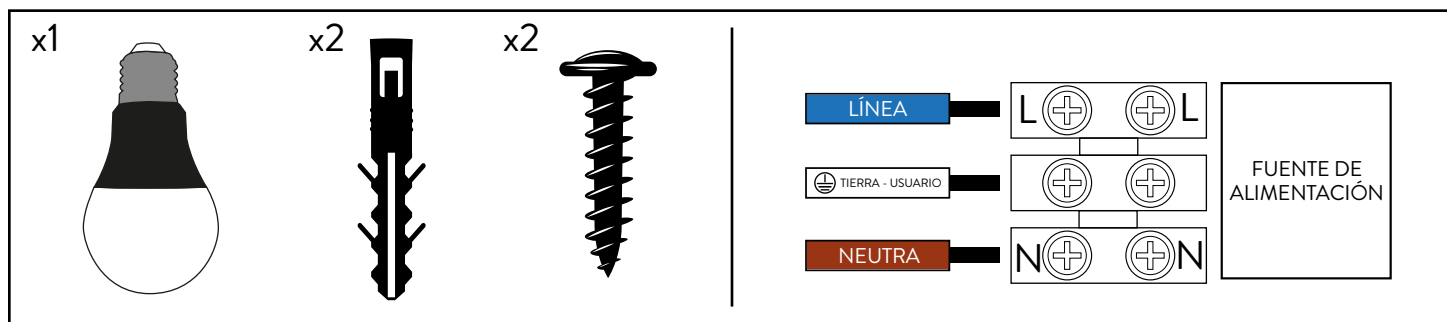

Diagrama de conexiones

Para proceder con la garantía es indispensable cumplir con los puntos antes mencionados, se debe programar una revisión con nuestros técnicos para analizar la instalación, de lo contrario no se hará válida la garantía.