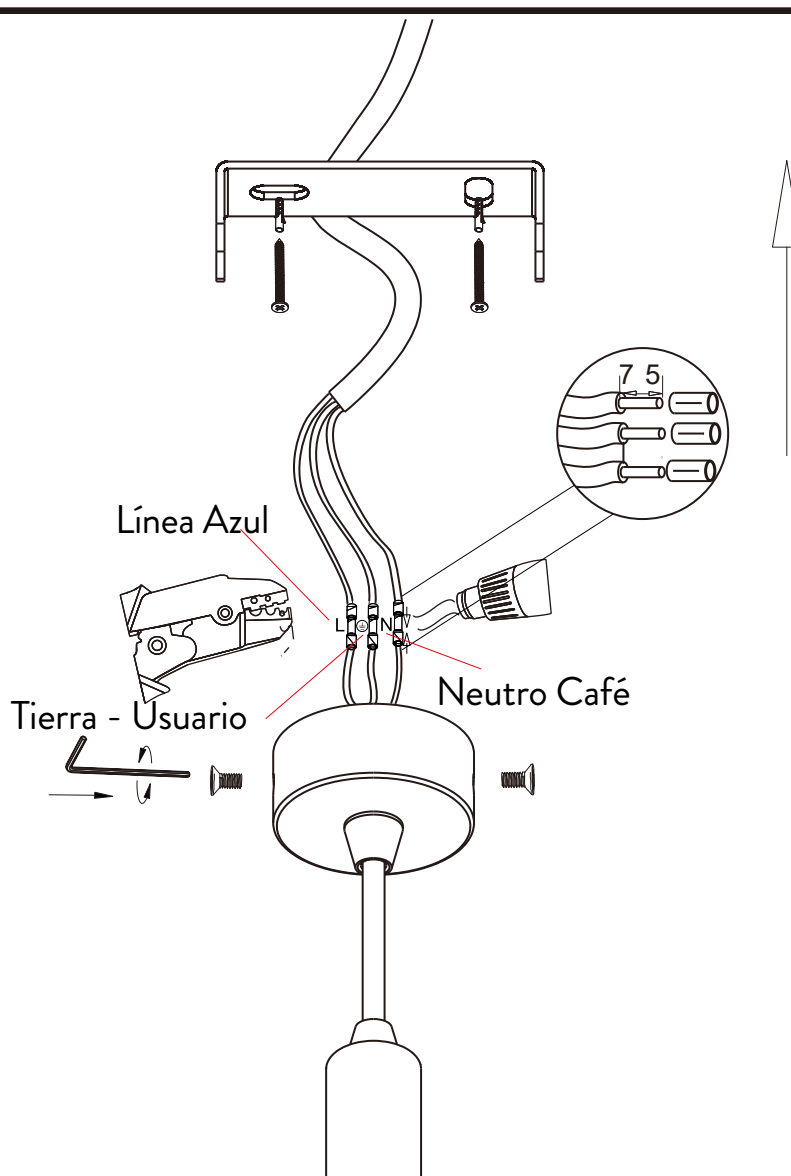

Diagrama de conexiones

Para proceder con la garantía es indispensable cumplir con los puntos antes mencionados, se debe programar una revisión con nuestros técnicos para analizar la instalación, de lo contrario no se hará válida la garantía.