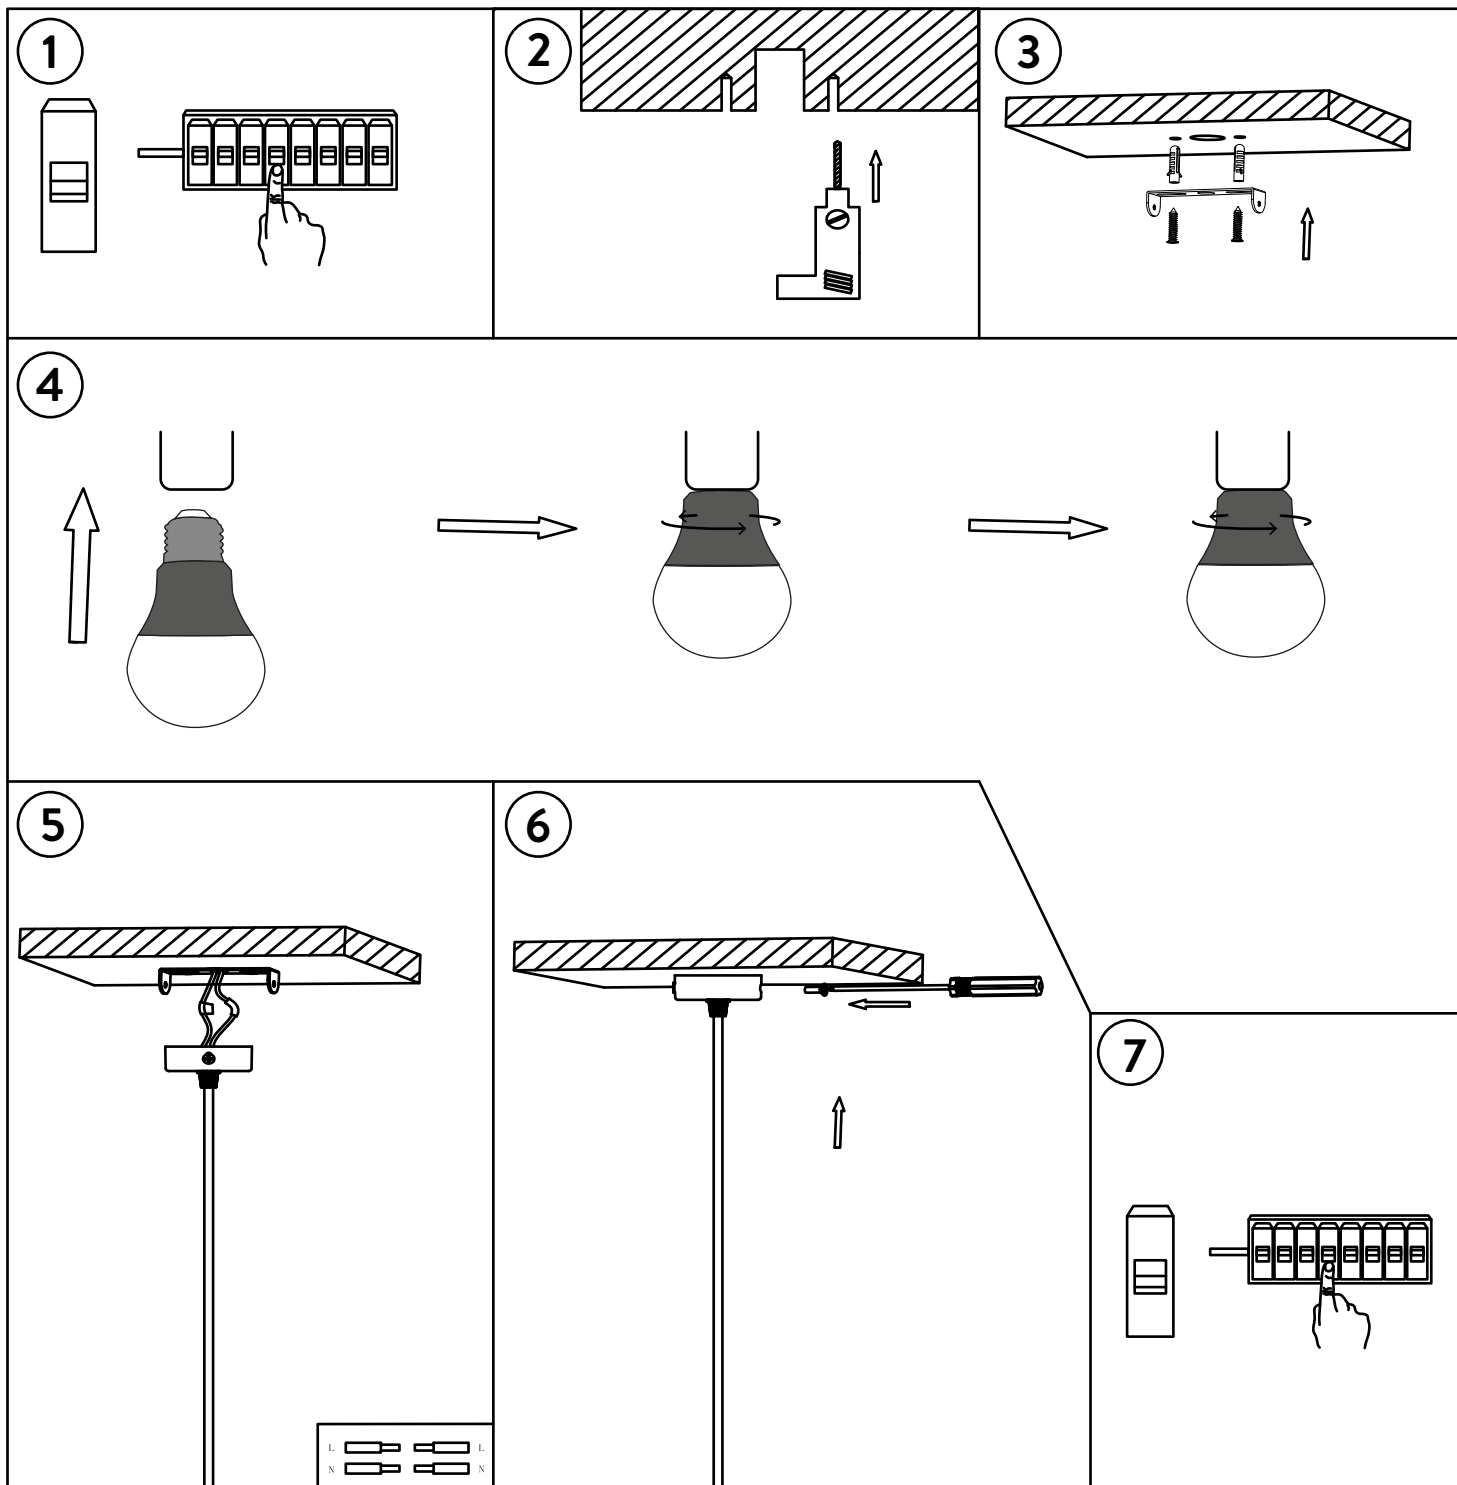

Manual de instalación

Para proceder con la garantía es indispensable cumplir con los puntos antes mencionados, se debe programar una revisión con nuestros técnicos para analizar la instalación, de lo contrario no se hará válida la garantía.