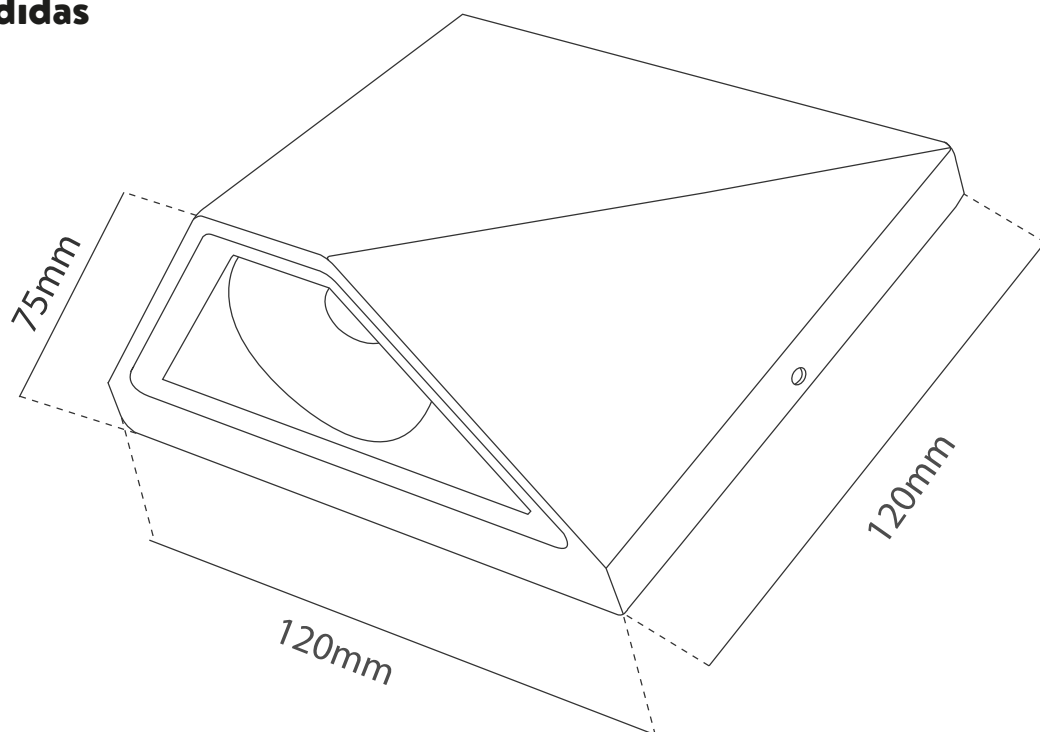

Características

Frecuencia de operación	50/60Hz
Distorsión armónica (THD)	≤ 20%
Tipo de driver	Integrado
Clase de aislamiento	Class I
Material	Aluminio + vidrio
Acabado	Pintura electrostática
Tipo de instalación	Sobreponer
Modo de conexión eléctrica	Bornera
Ángulo de apertura	102° | 98°
Temperatura de operación	-20°C~+45°C
Vida útil (L70)	30.000h
Atenuable (Dimerizable)	No
Tipo de LED	COB
Marca chip	BRIDGELUX

Precauciones al instalar

- La instalación debe realizarse estrictamente de acuerdo con las instrucciones.
- Abstenerse de instalar la luminaria en zonas inestables, deformadas o dañadas.
- Asegúrese de haber cortado la fuente de alimentación antes de instalar, cambiar o limpiar los componentes.
- Asegúrese de que no haya ningún componente suelto o en mal estado.

Diagrama de medidas

Para proceder con la garantía es indispensable cumplir con los puntos antes mencionados, se debe programar una revisión con nuestros técnicos para analizar la instalación, de lo contrario no se hará válida la garantía.