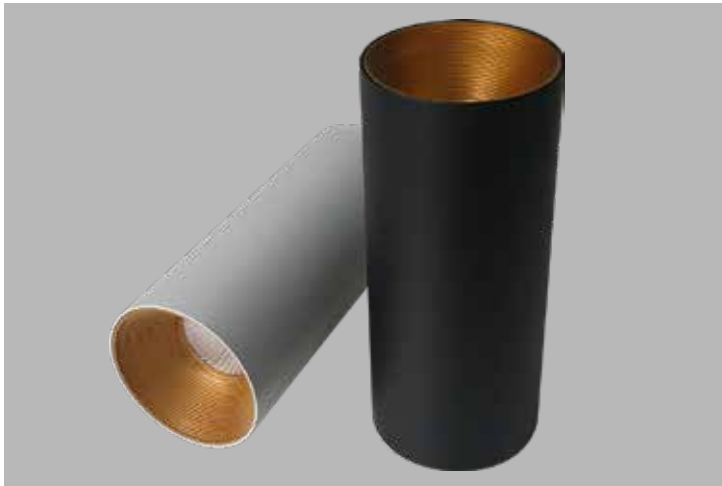

Ideal para uso en oficinas, casas, apartamentos y hoteles. Pueden ser usadas como luminarias de muro, de empotrar o descolgadas

Producto con
opción Dimerizable

Certificado
RETILAP

LUMINARIAS TIPO SPOT DE SOBREPONER

Luminarias utilizadas cuando el techo no está elaborado en drywall o en materiales modulares, o cuando se quiere tener un elemento que sobresalga en el cielo, estas luminarias son eficientes y le dan un toque decorativo al espacio.