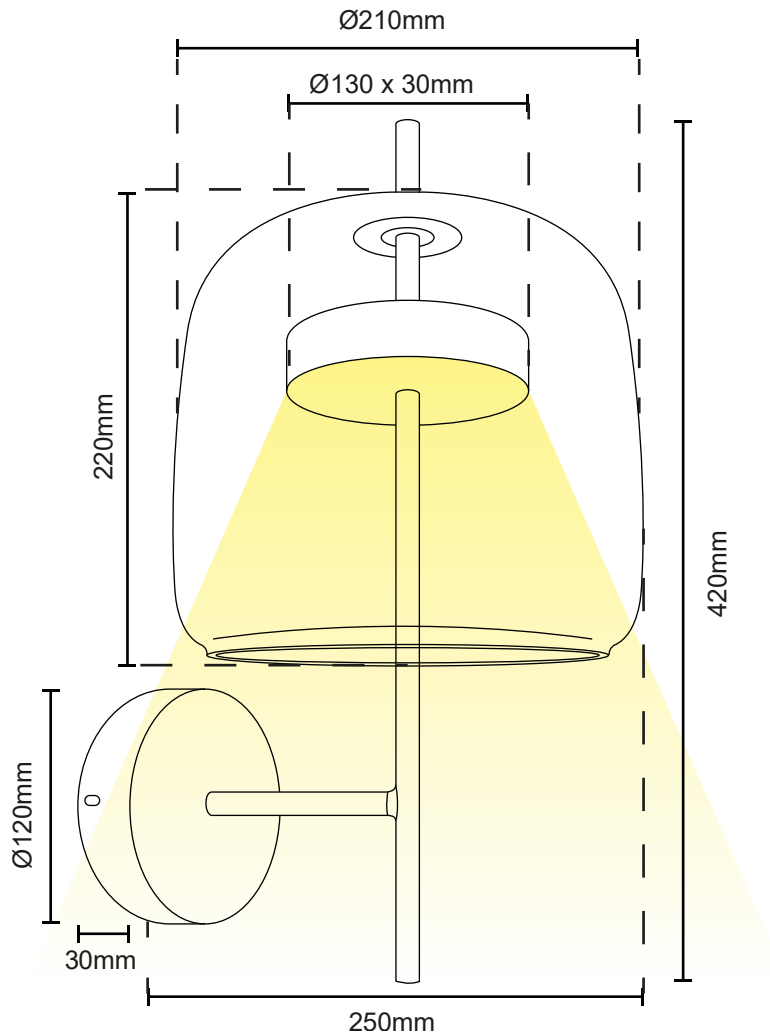

Características

Atenuable (Dimerizable)	No
Aplicación	Sobreponer en pared
Material	Metal + Vidrio + Acrílico
Angulo de apertura	180°
Vida útil	50.000h
Tipo de LED	SMD

Precauciones al instalar

- La instalación debe realizarse estrictamente de acuerdo con las instrucciones.
- Abstenerse de instalar la luminaria en zonas inestables, deformadas o dañadas.
- Asegúrese de haber cortado la fuente de alimentación antes de instalar, cambiar o limpiar la lámpara.
- Asegúrese de que no haya ningún componente suelto.

Diagrama de medidas

Conexión eléctrica

Linea L
Neutro N

Para proceder con la garantía es indispensable cumplir con los puntos antes mencionados, se debe programar una revisión con nuestros técnicos para analizar la instalación, de lo contrario no se hará válida la garantía.