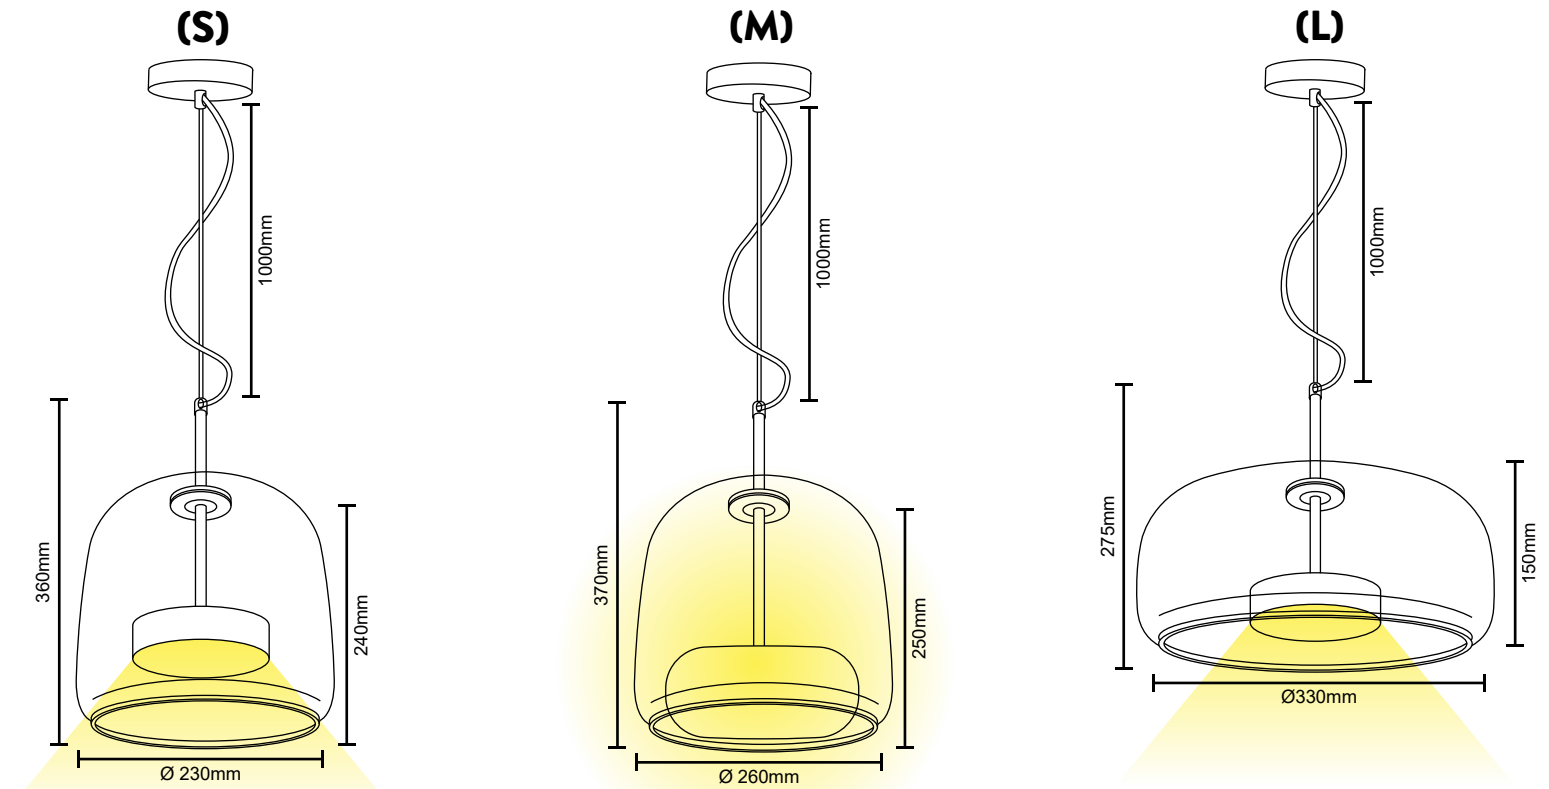

Características

Atenuable (Dimerizable)	No
Aplicación	Descolgar
Material	Metal + Vidrio + Acrílico
Angulo de apertura	180°
Vida útil	50.000h
Tipo de LED	SMD

Precauciones al instalar

- La instalación debe realizarse estrictamente de acuerdo con las instrucciones.
- Abstenerse de instalar la luminaria en zonas inestables, deformadas o dañadas.
- Asegúrese de haber cortado la fuente de alimentación antes de instalar, cambiar o limpiar la lámpara.
- Asegúrese de que no haya ningún componente suelto.

Diagrama de medidas

Para proceder con la garantía es indispensable cumplir con los puntos antes mencionados, se debe programar una revisión con nuestros técnicos para analizar la instalación, de lo contrario no se hará válida la garantía.