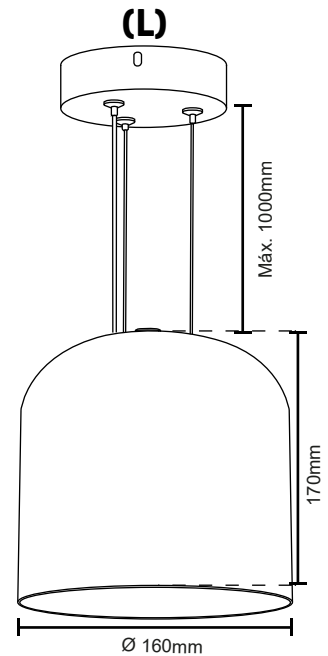

Características

Atenuable (Dimerizable)	No
Aplicación	Descolgar
Material	Metal + Vidrio + Acrílico
Angulo de apertura	180°
Vida útil	50.000h
Tipo de LED	SMD

Precauciones al instalar

- La instalación debe realizarse estrictamente de acuerdo con las instrucciones.
- Abstenerse de instalar la luminaria en zonas inestables, deformadas o dañadas.
- Asegúrese de haber cortado la fuente de alimentación antes de instalar, cambiar o limpiar la lámpara.
- Asegúrese de que no haya ningún componente suelto.

Diagrama de medidas

Para proceder con la garantía es indispensable cumplir con los puntos antes mencionados, se debe programar una revisión con nuestros técnicos para analizar la instalación, de lo contrario no se hará válida la garantía.