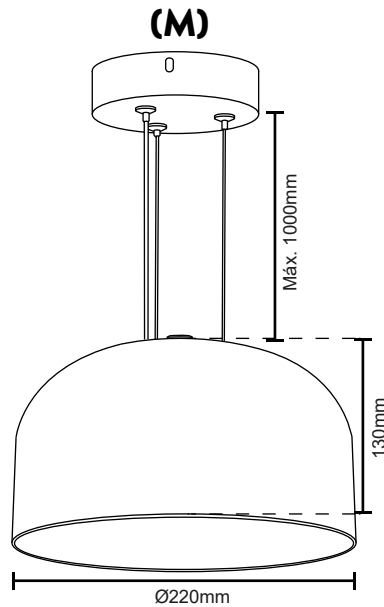

Características

Atenuable (Dimerizable)	No
Aplicación	Descolgar
Material	Metal + Vidrio + Acrílico
Angulo de apertura	180°
Vida útil	50.000h
Tipo de LED	SMD

Precauciones al instalar

- La instalación debe realizarse estrictamente de acuerdo con las instrucciones.
- Abstenerse de instalar la luminaria en zonas inestables, deformadas o dañadas.
- Asegúrese de haber cortado la fuente de alimentación antes de instalar, cambiar o limpiar la lámpara.
- Asegúrese de que no haya ningún componente suelto.

Diagrama de medidas

Para proceder con la garantía es indispensable cumplir con los puntos antes mencionados, se debe programar una revisión con nuestros técnicos para analizar la instalación, de lo contrario no se hará válida la garantía.