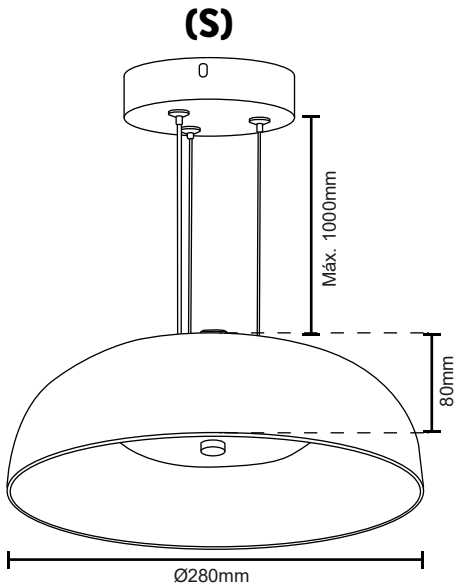

Características

Atenuable (Dimerizable)	No
Aplicación	Descolgar
Material	Metal + Vidrio + Acrílico
Angulo de apertura	180°
Vida útil	50.000h
Tipo de LED	SMD

Precauciones al instalar

- La instalación debe realizarse estrictamente de acuerdo con las instrucciones.
- Abstenerse de instalar la luminaria en zonas inestables, deformadas o dañadas.
- Asegúrese de haber cortado la fuente de alimentación antes de instalar, cambiar o limpiar la lámpara.
- Asegúrese de que no haya ningún componente suelto.

Diagrama de medidas

Para proceder con la garantía es indispensable cumplir con los puntos antes mencionados, se debe programar una revisión con nuestros técnicos para analizar la instalación, de lo contrario no se hará válida la garantía.