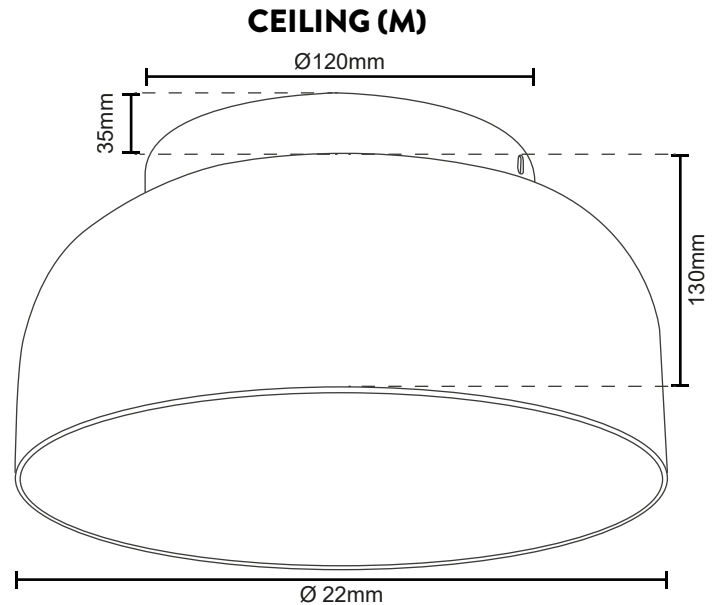

Características

Atenuable (Dimerizable)	No
Aplicación	Sobreponer
Material	Metal + Vidrio + Acrílico
Angulo de apertura	180°
Vida útil	50.000h
Tipo de LED	SMD

Precauciones al instalar

- La instalación debe realizarse estrictamente de acuerdo con las instrucciones.
- Abstenerse de instalar la luminaria en zonas inestables, deformadas o dañadas.
- Asegúrese de haber cortado la fuente de alimentación antes de instalar, cambiar o limpiar la lámpara.
- Asegúrese de que no haya ningún componente suelto.

Diagrama de medidas

Para proceder con la garantía es indispensable cumplir con los puntos antes mencionados, se debe programar una revisión con nuestros técnicos para analizar la instalación, de lo contrario no se hará válida la garantía.