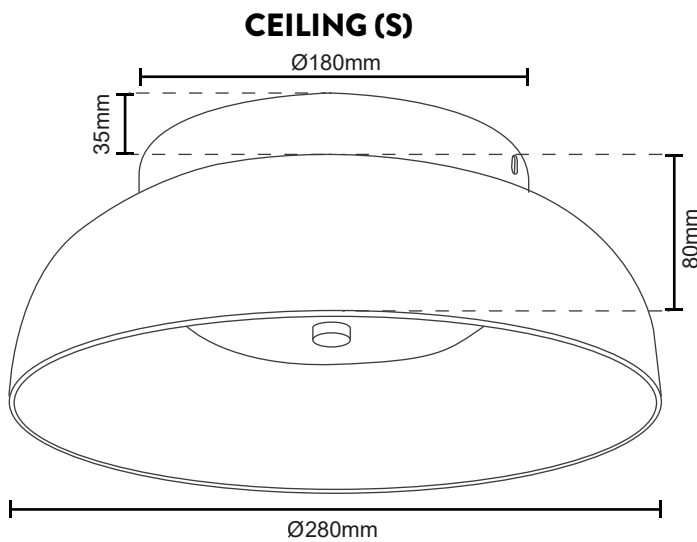

Características

Atenuable (Dimerizable)	No
Aplicación	Sobreponer
Material	Metal + Vidrio + Acrílico
Angulo de apertura	180°
Vida útil	50.000h
Tipo de LED	SMD

Precauciones al instalar

- La instalación debe realizarse estrictamente de acuerdo con las instrucciones.
- Abstenerse de instalar la luminaria en zonas inestables, deformadas o dañadas.
- Asegúrese de haber cortado la fuente de alimentación antes de instalar, cambiar o limpiar la lámpara.
- Asegúrese de que no haya ningún componente suelto.

Diagrama de medidas

Para proceder con la garantía es indispensable cumplir con los puntos antes mencionados, se debe programar una revisión con nuestros técnicos para analizar la instalación, de lo contrario no se hará válida la garantía.