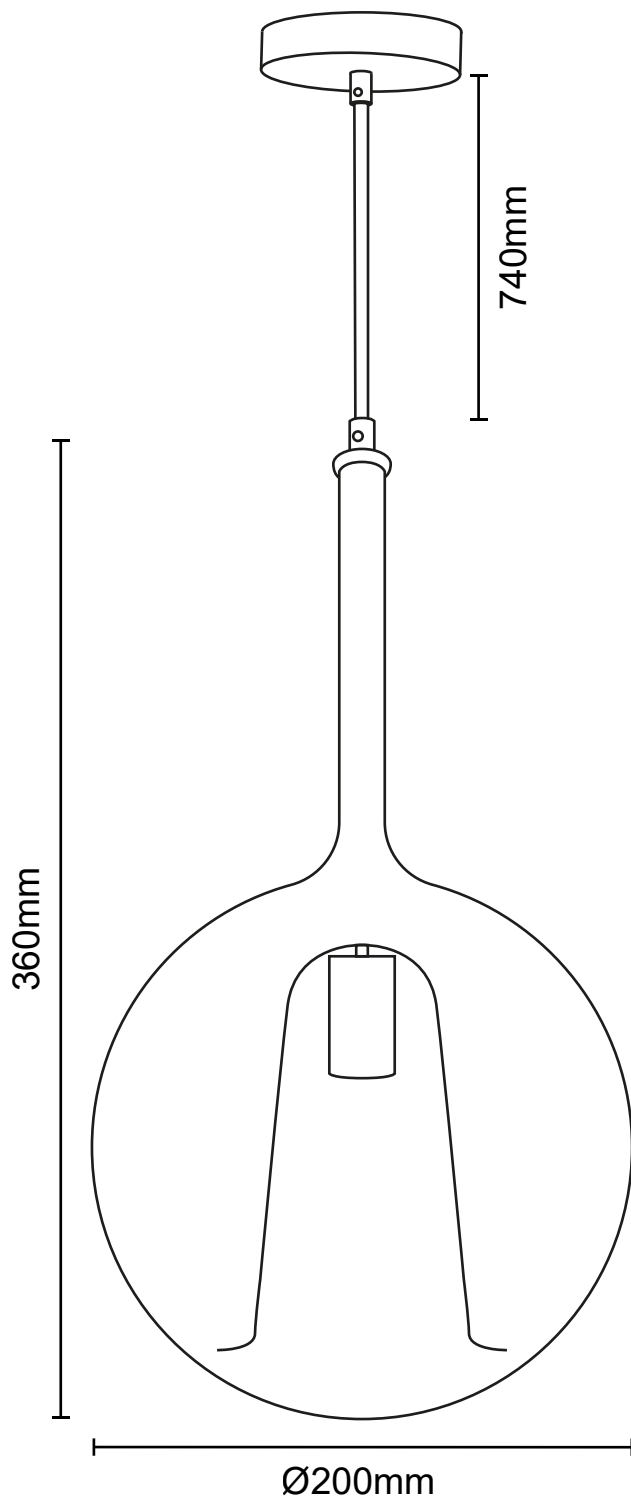

- Para uso exclusivo en interior.
- Incluye bombillo LED.

LUMINARIA DE DESCOLGAR LED | LCE405 - SLIM

Especificaciones Técnicas

Ítem No.	LCE40541NS
Color	Smoky + Negro
Base portalámpara	E14
Potencia	Máx. 20W
Tensión	Según fuente
Atenuable (Dimerizable)	No
Escalizable	No
Aplicación	Descolgar
Material	Vidrio + Metal
Temperatura de funcionamiento	-20°C~+40°C

Diagrama de medidas

Precauciones al instalar

- La conexión debe realizarse estrictamente de acuerdo con las instrucciones.
- Abstenerse de instalar la luminaria en zonas inestables, deformados o dañados.
- Asegúrese de que no haya ningún componente suelto.