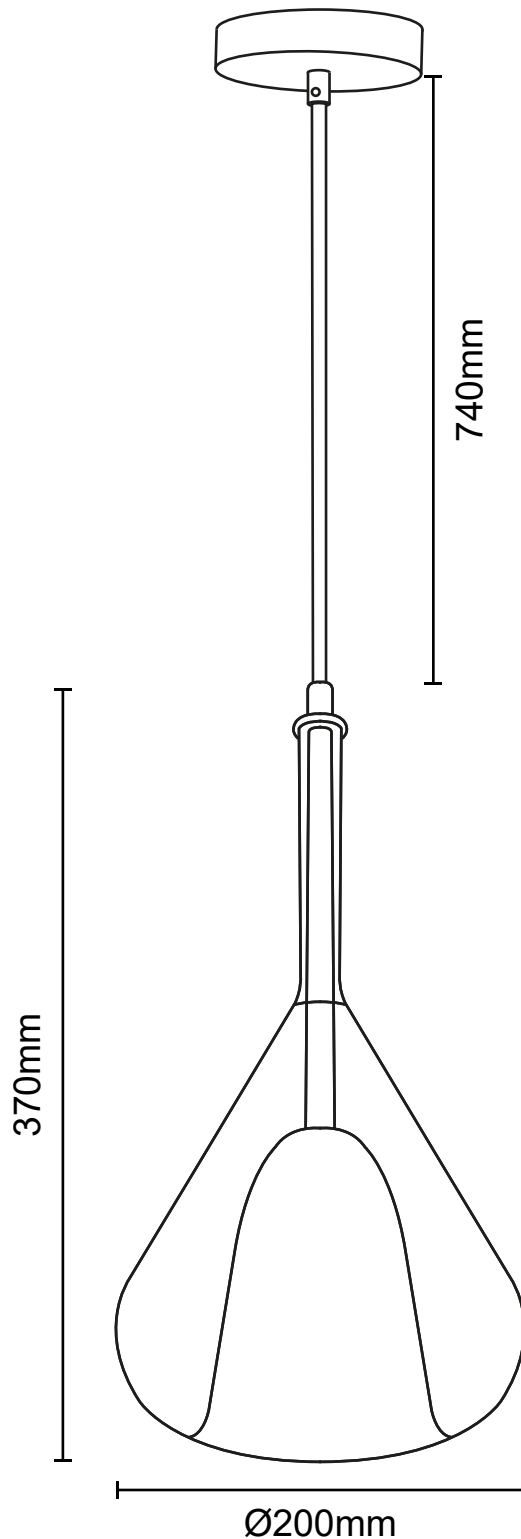

- Para uso exclusivo en interior.
- Incluye bombillo LED.

LUMINARIA DE DESCOLGAR LED | LAL254

Especificaciones Técnicas

| Ítem No. | LCE25410CM | LCE25410SM | LCE25410CF |
|--------------------------------------|----------------|----------------|----------------|
| Color | Negro+Claro | Negro+Smoky | Negro+Ambar |
| Base portalámpara | E27 | E27 | E27 |
| Potencia | Máx. 20W | Máx. 20W | Máx. 20W |
| Tensión | Según fuente | Según fuente | Según fuente |
| Atenuable (Dimerizable) | No | No | No |
| Escalizable | No | No | No |
| Aplicación | Descolgar | Descolgar | Descolgar |
| Material | Vidrio + Metal | Vidrio + Metal | Vidrio + Metal |
| Temperatura de funcionamiento | -20°C~+40°C | -20°C~+40°C | -20°C~+40°C |

Diagrama de medidas

Precauciones al instalar

- La conexión debe realizarse estrictamente de acuerdo con las instrucciones.
- Abstenerse de instalar la luminaria en zonas inestables, deformados o dañados.
- Asegúrese de que no haya ningún componente suelto.