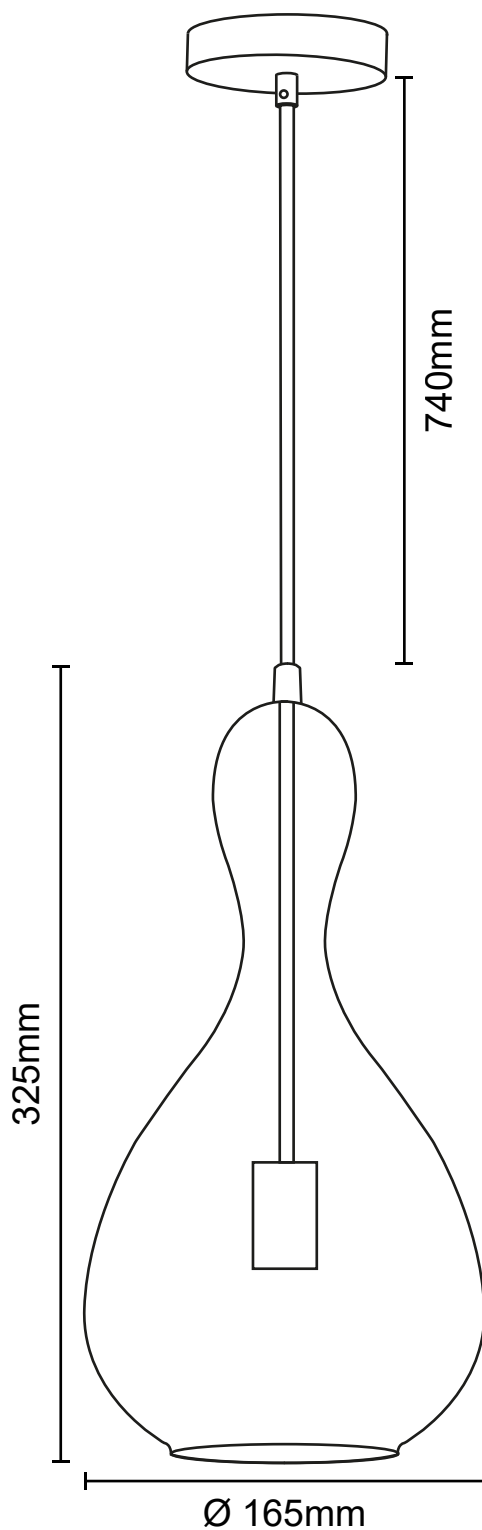

- Para uso exclusivo en interior.
- Incluye bombillo LED.

LUMINARIA DE DESCOLGAR LED | LCE209 - STRECH

Especificaciones Técnicas

| Ítem No. | LCE20950SG | LCE20950CF |
|-------------------------------|----------------|----------------|
| Color | Negro+Smoky | Negro+Ambar |
| Base portalámpara | E27 | E27 |
| Potencia | Máx. 20W | Máx. 20W |
| Tensión | Según fuente | Según fuente |
| Atenuable (Dimerizable) | No | No |
| Escalizable | No | No |
| Aplicación | Descolgar | Descolgar |
| Material | Vidrio + Metal | Vidrio + Metal |
| Temperatura de funcionamiento | -20°C~+40°C | -20°C~+40°C |

Diagrama de medidas

Precauciones al instalar

- La conexión debe realizarse estrictamente de acuerdo con las instrucciones.
- Abstenerse de instalar la luminaria en zonas inestables, deformados o dañados.
- Asegúrese de que no haya ningún componente suelto.