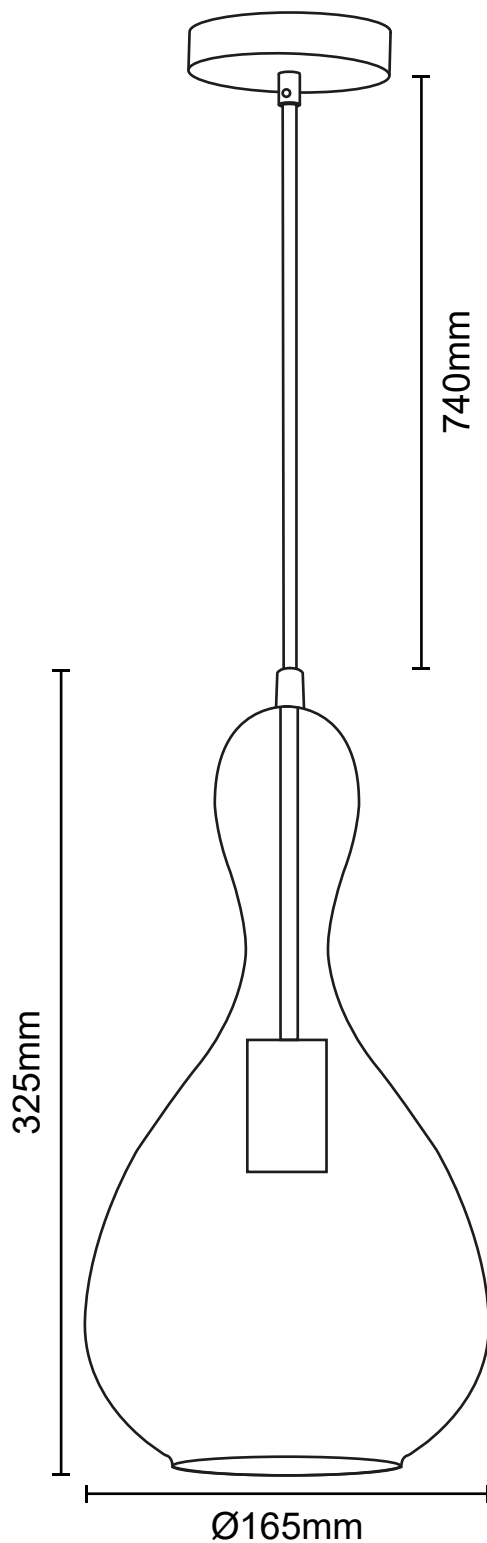

## LUMINARIA DE DESCOLGAR LED | LCE209 - DOWN DROP

### Especificaciones Técnicas

Ítem No.	LCE20920SG
Color	Negro+Smoky
Base portalámpara	E27
Potencia	Máx. 20W
Tensión	Según fuente
Atenuable (Dimerizable)	No
Escalizable	No
Aplicación	Descolgar
Material	Vidrio + Metal
Temperatura de funcionamiento	-20°C~+40°C

## Diagrama de medidas