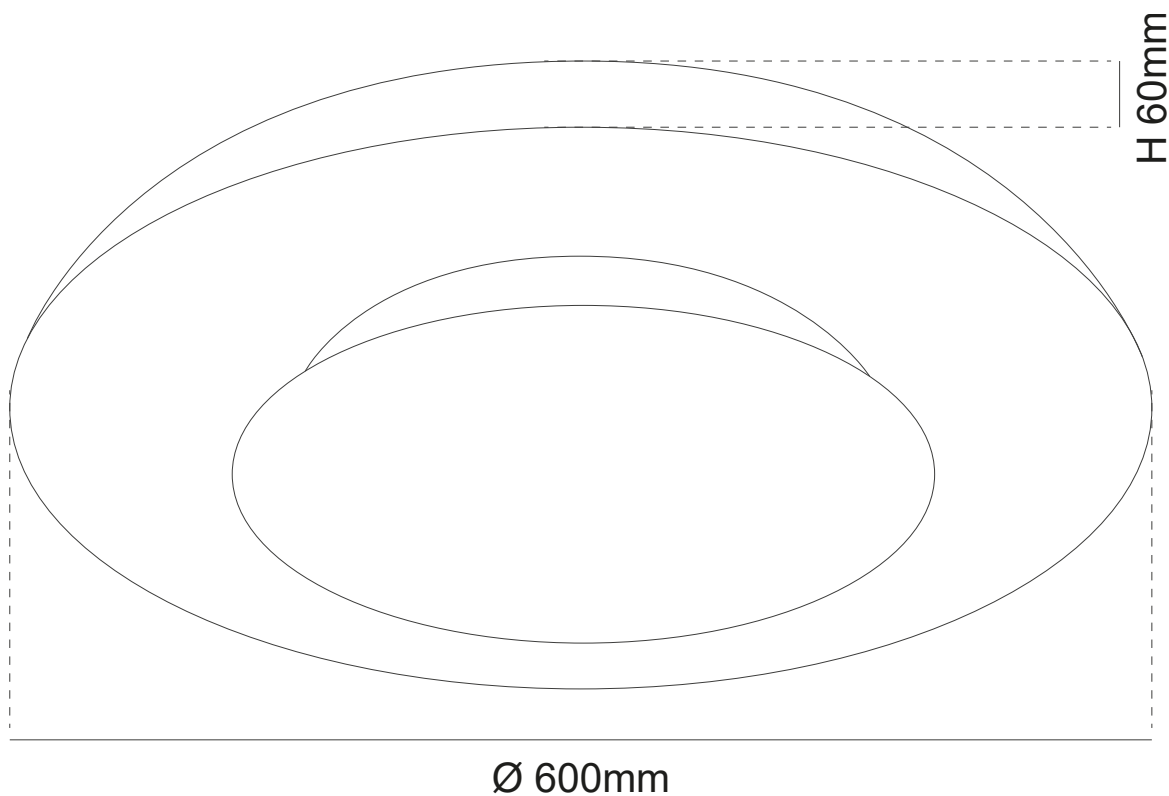

Características

Atenuable (Dimerizable)	Dimerizable 0-10V
Aplicación	Sobreponer
Material	Aluminio + Metal + PC
Marca Chip	Epistar
Tipo de LED	SMD 2835
SDMC	≤ 3
Ángulo de apertura	120°
Temperatura de funcionamiento	-20°C~+40°C
Vida Útil (Horas)	30.000h

Precauciones al instalar

- La instalación debe realizarse estrictamente de acuerdo con las instrucciones.
- Abstenerse de instalar la luminaria en techos inestables, deformados o dañados.
- Asegúrese de haber cortado la fuente de alimentación antes de instalar, cambiar o limpiar la lámpara.
- Asegúrese de que no haya ningún componente suelto.

Diagrama de medidas