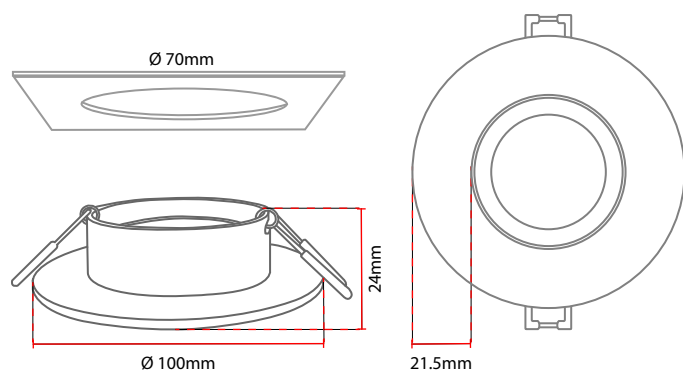

OTTA

ITEM: OJM298

Incrustar

Temperatura de color según fuente

IP-20

DESCRIPCIÓN

Luminaria ojo de buey basculante decorativo para incrustar de LED. Permite realizar aplicaciones de iluminación general. Ideal para aplicaciones tanto comerciales como residenciales, tales como: almacenes, centros comerciales, casas o apartamentos, su diseño nos permite resaltar zonas deseadas con un toque selegante generando sencillez y elegancia con un cuerpo en aluminio.

Material: Aluminio.

CARACTERÍSTICAS

- Producto con certificación RETILAP.
- No incluye la fuente (Bombilla).
- No incluye la base o portalámpara.
- Producto para uso exclusivo en interiores.

ESPECIFICACIONES TÉCNICAS

DIAGRAMA DE MEDIDAS

PRODUCTO

Diagrama de Luz

Colores disponibles

Aplicación

*Leer manual de instalación