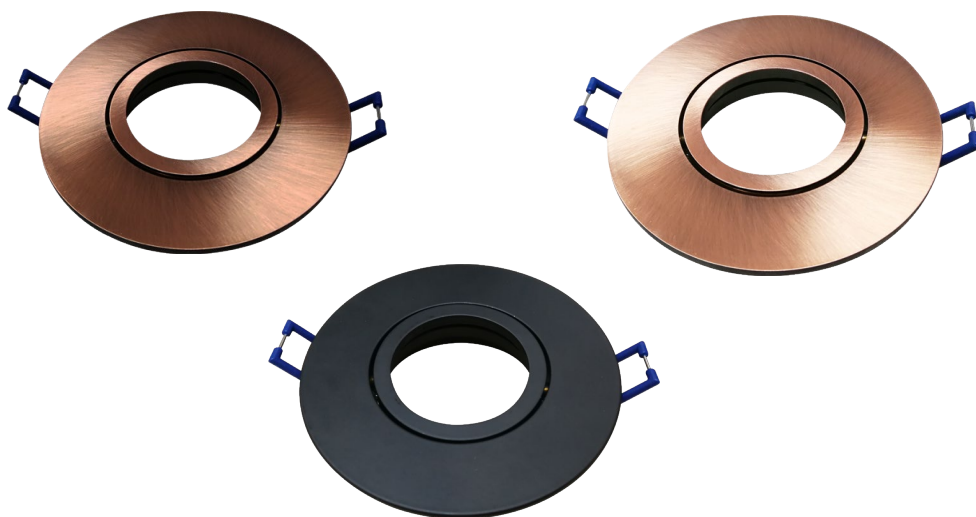

OTTA

ITEM: OJM298

Incrustar

Temperatura de color según fuente

IP-20

DESCRIPCIÓN

Luminaria ojo de buey basculante decorativo para incrustar de LED. Permite realizar aplicaciones de iluminación general. Ideal para aplicaciones tanto comerciales como residenciales, tales como: almacenes, centros comerciales, casas o apartamentos, su diseño nos permite resaltar zonas deseadas con un toque selegante generando sencillez y elegancia con un cuerpo en aluminio.

Material: Aluminio.

CARACTERÍSTICAS

- Producto con certificación RETILAP.
- No incluye la fuente (Bombilla).
- No incluye la base o portalámpara.
- Producto para uso exclusivo en interiores.

ESPECIFICACIONES TÉCNICAS

ITEM No. Referencia	COLOR	V Tensión	V Tensión GX5.3	Hz Frecuencia	W Máx. potencia LED	BASE Sugerida	BASE Sugerida (otras)	CANT Lámpara
OJM29800NE	Negro	85-277V	12-24V	50/60 Hz	Máx. 15W	GU10	Módulos LED	Máx. 1
OJM29800OR	Oro Rosa	85-277V	12-24V	50/60 Hz	Máx. 15W	GU10	Módulos LED	Máx. 1
OJM29800BR	Bronce	85-277V	12-24V	50/60 Hz	Máx. 15W	GU10	Módulos LED	Máx. 1