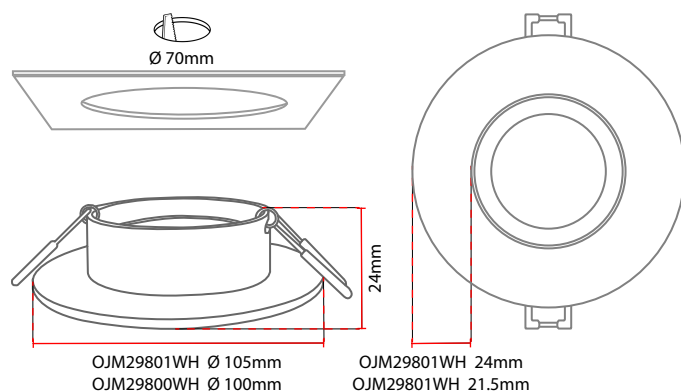

OTTA

ITEM: OJM298

Incrustar

Temperatura de color según fuente

IP-20

DESCRIPCIÓN

Luminaria ojo de buey basculante decorativo para incrustar de LED. Permite realizar aplicaciones de iluminación general. Ideal para aplicaciones tanto comerciales como residenciales, tales como: almacenes, centros comerciales, casas o apartamentos, su diseño nos permite resaltar zonas deseadas con un toque selegante generando sencillez y elegancia con un cuerpo en aluminio.

Material: Aluminio.

CARACTERÍSTICAS

- Producto con certificación RETILAP.
- No incluye la fuente (Bombilla).
- No incluye la base o portalámpara.
- Producto para uso exclusivo en interiores.

ESPECIFICACIONES TÉCNICAS

DIAGRAMA DE MEDIDAS

PRODUCTO

Diagrama de Luz

Colores disponibles

Aplicación

*Leer manual de instalación

*La información contenida corresponde a valores nominales registrados bajo condiciones controladas de tensión y temperatura. Información sujeta a cambio sin previo aviso por evolución de la tecnología LED.