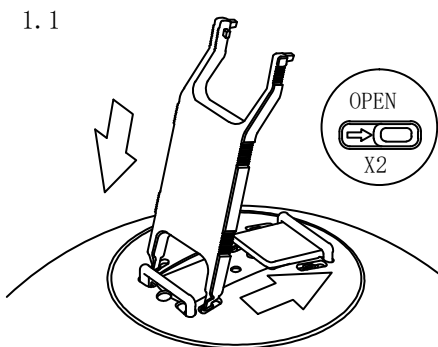

Instalación: cortar el fluido eléctrico antes de instalar la luminaria.

1.1

1.2