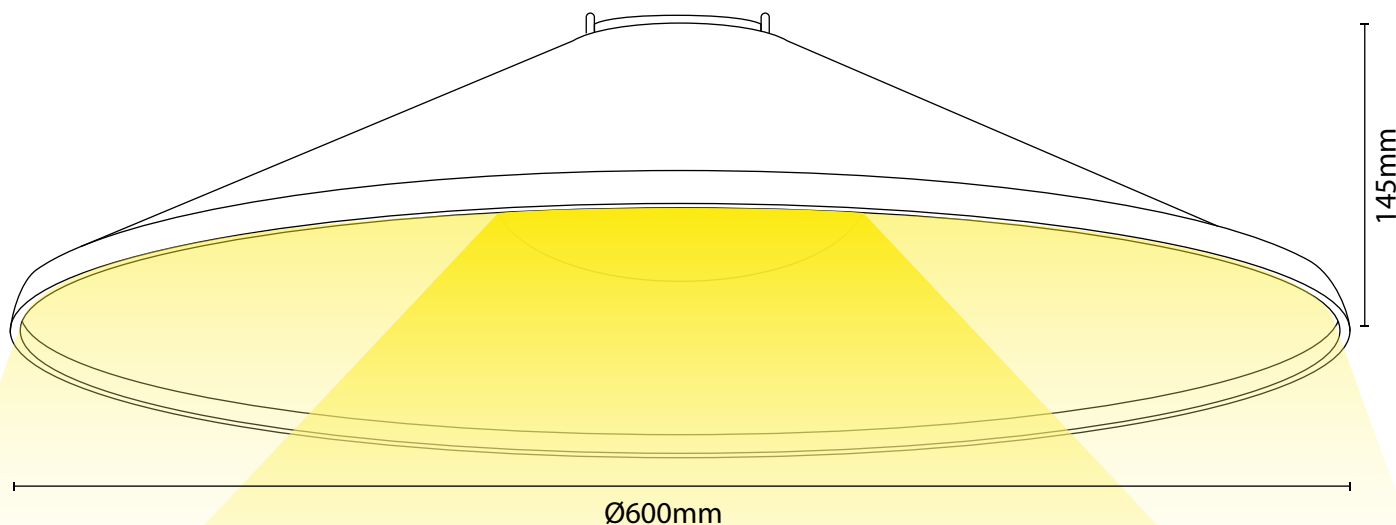

Características

Atenuable (Dimerizable)	Si - Según DRIVER
Aplicación	Suspender
Material	Aluminio
Tipo de LED	SMD
SDCM	≤ 3
Ángulo de apertura	120°
Temperatura de funcionamiento	-20°C~+40°C
Vida Útil (Horas)	50.000h

Precauciones al instalar

- La instalación debe realizarse estrictamente de acuerdo con las instrucciones.
- Abstenerse de instalar la luminaria en zonas inestables, deformadas o dañadas.
- Asegúrese de haber cortado la fuente de alimentación antes de instalar, cambiar o limpiar los componentes.
- Asegúrese de que no haya ningún componente suelto o en mal estado.

Diagrama de medidas

Para proceder con la garantía es indispensable cumplir con los puntos antes mencionados, se debe programar una revisión con nuestros técnicos para analizar la instalación, de lo contrario no se hará válida la garantía.