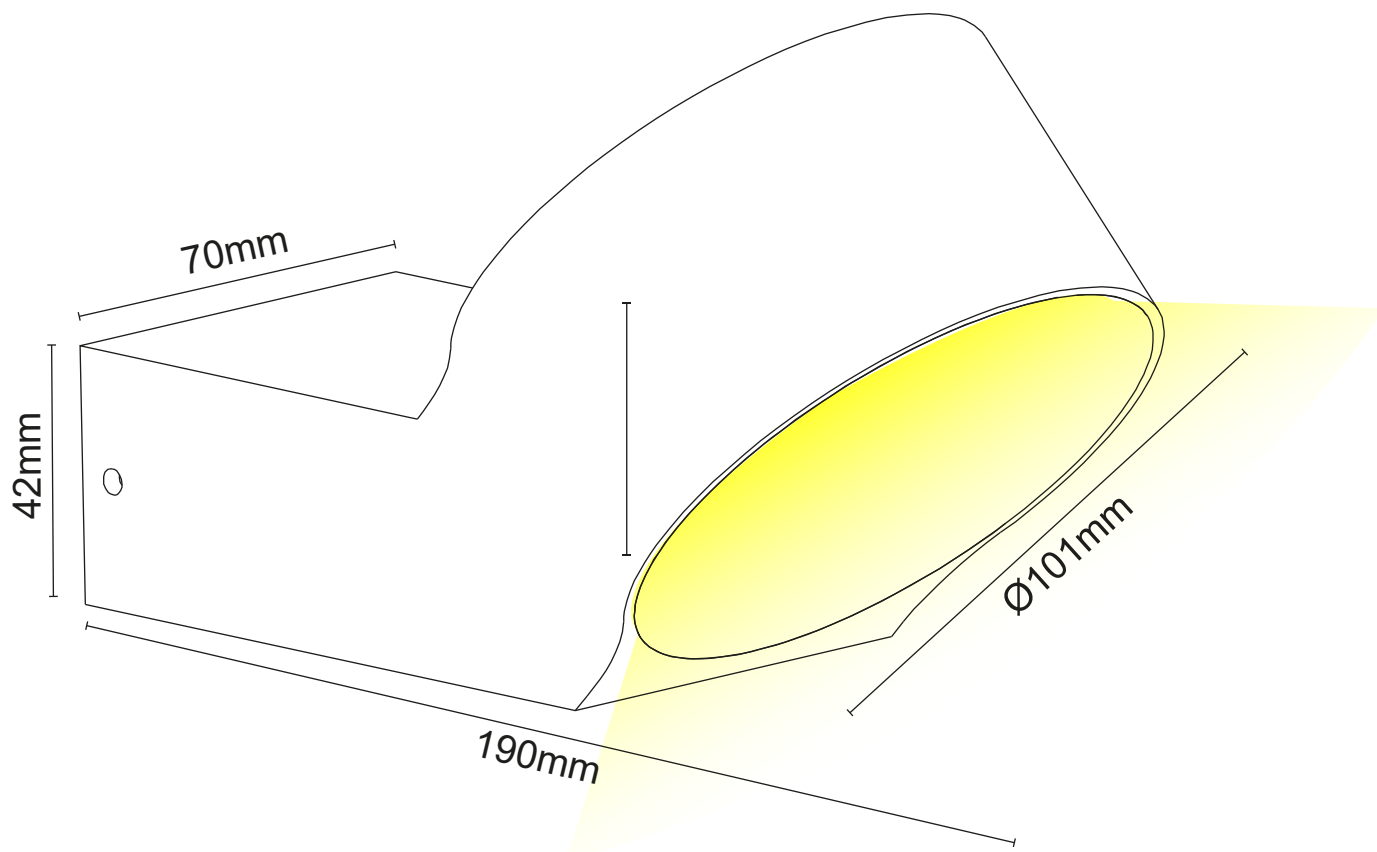

Características

Atenuable (Dimerizable)	No
Escalizable	No
Aplicación	Sobreponer
Material	Aluminio + Vidrio
Terminado	Pintura Electroestática
Tipo de LED	COB
SDMC	≤ 3
Ángulo de apertura	96°
Temperatura de funcionamiento	-20°C~+45°C
Vida Útil (Horas)	25.000Hrs

Precauciones al instalar

- La conexión debe realizarse estrictamente de acuerdo con las instrucciones.
- Abstenerse de instalar la luminaria en zonas inestables, deformados o dañados.
- Asegúrese de que no haya ningún componente suelto.

Diagrama de medidas

Para proceder con la garantía es indispensable cumplir con los puntos antes mencionados, se debe programar una revisión con nuestros técnicos para analizar la instalación, de lo contrario no se hará válida la garantía.