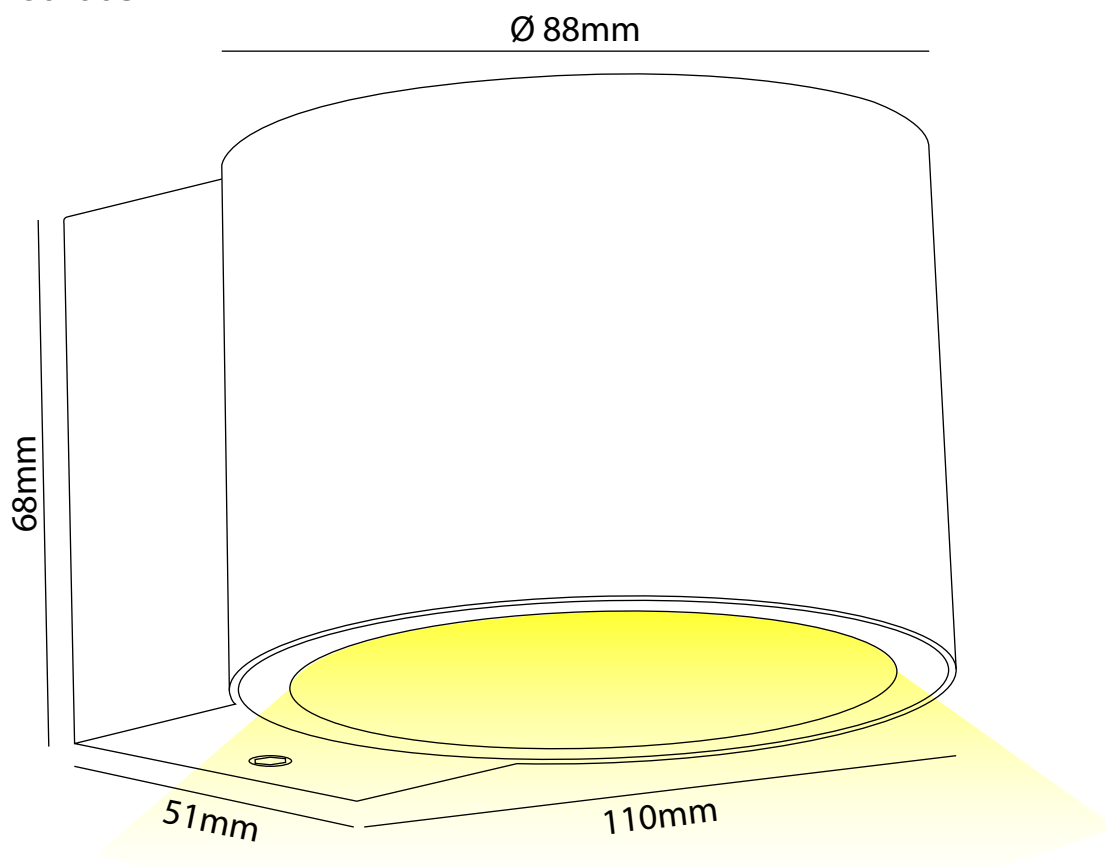

Características

Atenuable (Dimerizable)	No
Escalizable	No
Aplicación	Sobreponer
Material	Aluminio + Vidrio
Terminado	Pintura Electrostática
Tipo de LED	COB
SDMC	≤ 3
Ángulo de apertura	96°
Temperatura de funcionamiento	-20°C~+45°C
Vida Útil (Horas)	25.000Hrs

Precauciones al instalar

- La conexión debe realizarse estrictamente de acuerdo con las instrucciones.
- Abstenerse de instalar la luminaria en zonas inestables, deformados o dañados.
- Asegúrese de que no haya ningún componente suelto.

Diagrama de medidas

Para proceder con la garantía es indispensable cumplir con los puntos antes mencionados, se debe programar una revisión con nuestros técnicos para analizar la instalación, de lo contrario no se hará válida la garantía.