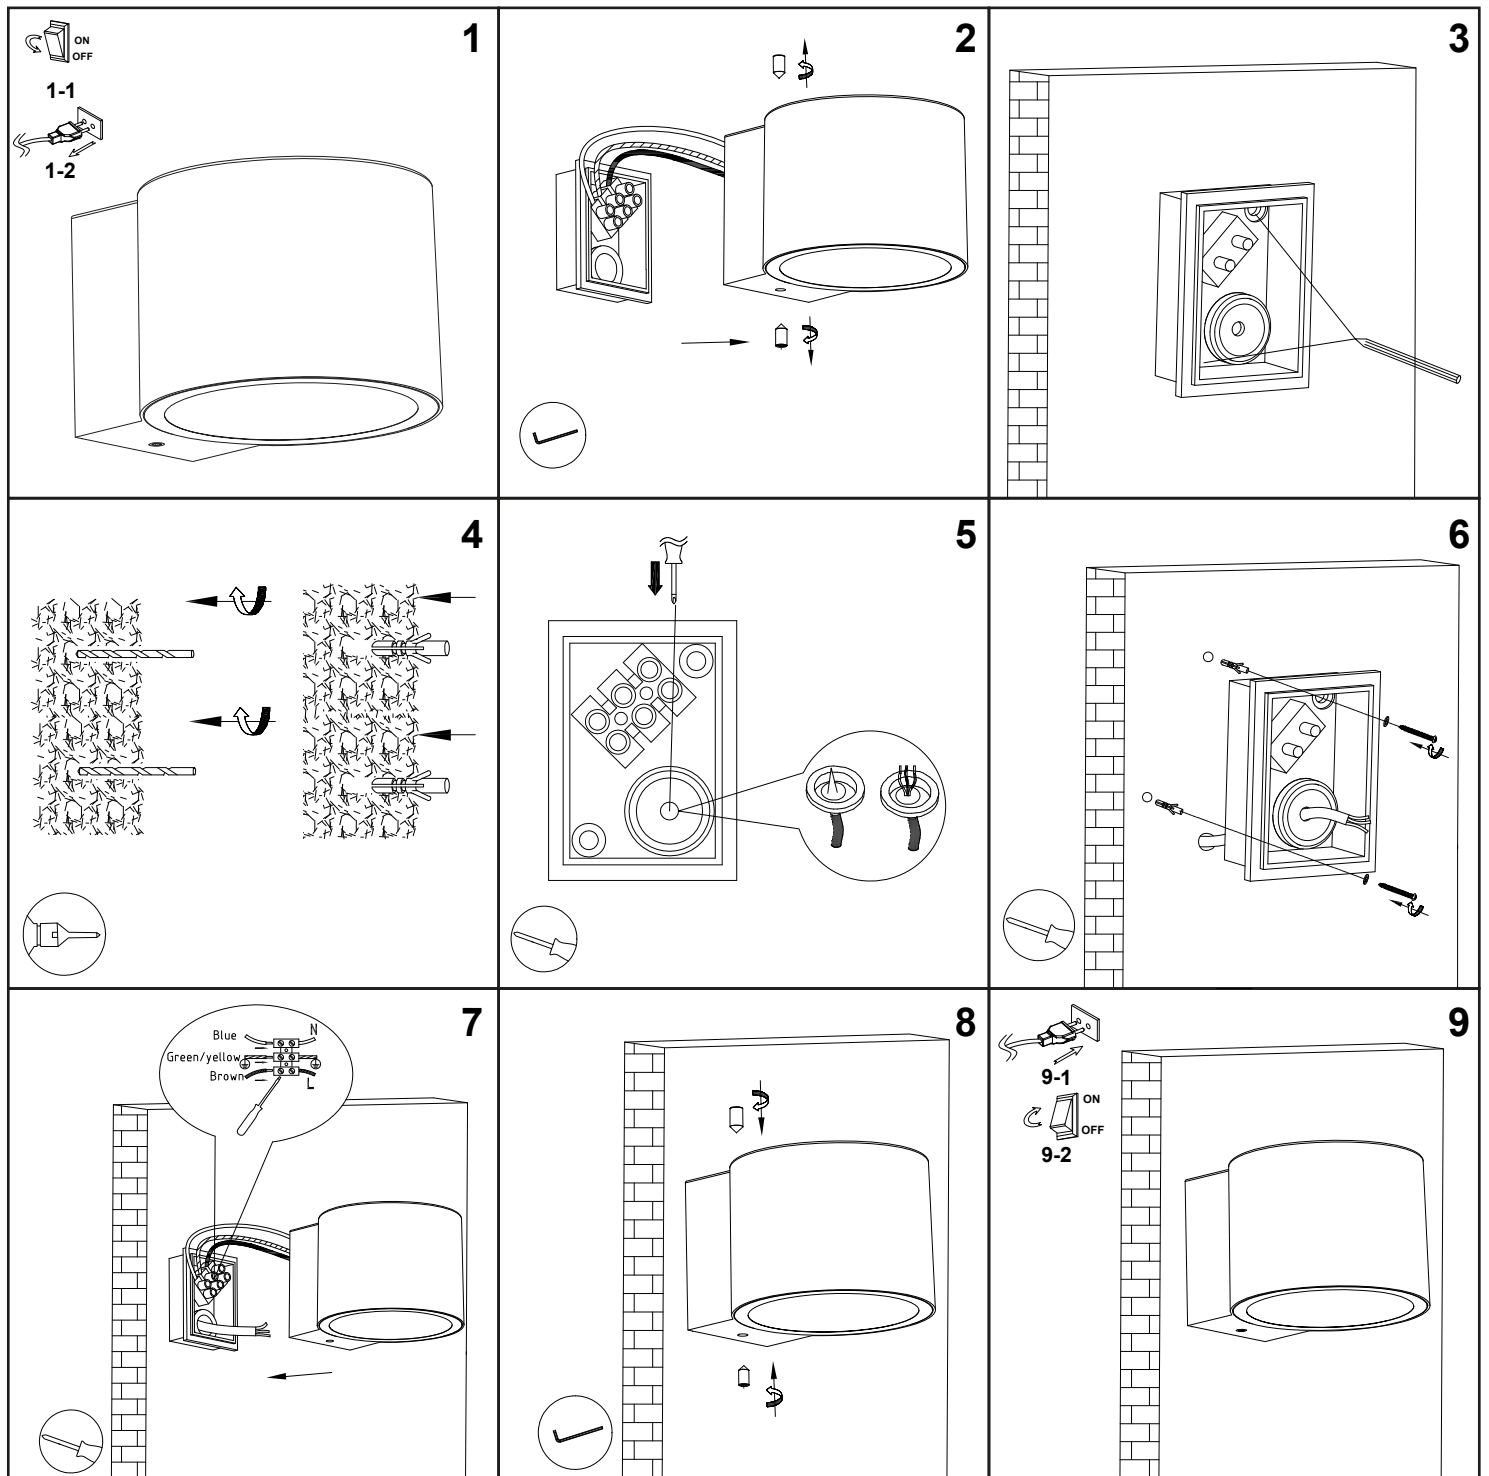

Manual de Instalación

Para proceder con la garantía es indispensable cumplir con los puntos antes mencionados, se debe programar una revisión con nuestros técnicos para analizar la instalación, de lo contrario no se hará válida la garantía.