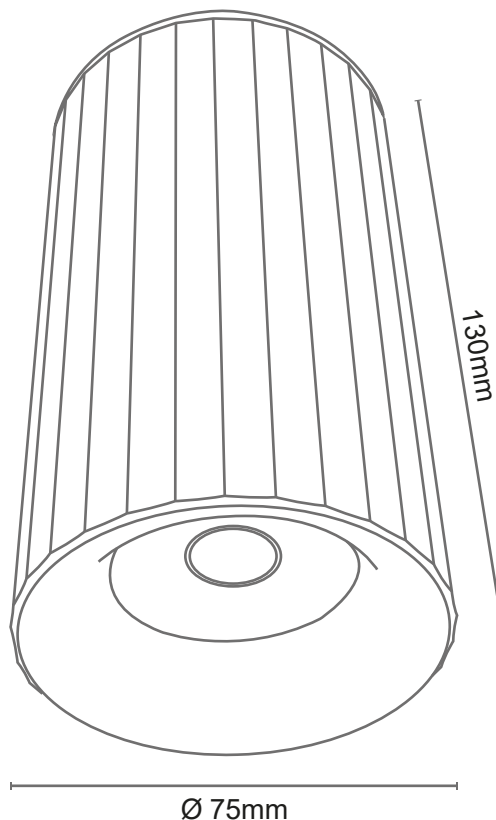

Características

Atenuable (Dimerizable)	Según fuente de Luz
Escalizable	No
Aplicación	Sobreponer
Material	Aluminio
Terminado	Pintura electrostática
Pantalla	PC
Base (Portalámpara)	GU10 | Módulo LED
Tipo de LED	SMD
SDMC	≤ 3
Ángulo de apertura	50°
Temperatura de funcionamiento	-20°C~+40°C
Vida Útil (Horas)	25.000Hrs

Precauciones al instalar

- La instalación debe realizarse estrictamente de acuerdo con las instrucciones.
- Abstenerse de instalar la luminaria en zonas inestables, deformadas o dañadas.
- Asegúrese de haber cortado la fuente de alimentación antes de instalar, cambiar o limpiar la luminaria.
- Asegúrese de que no haya ningún componente suelto.

Diagrama de medidas

Para proceder con la garantía es indispensable cumplir con los puntos antes mencionados, se debe programar una revisión con nuestros técnicos para analizar la instalación, de lo contrario no se hará válida la garantía.