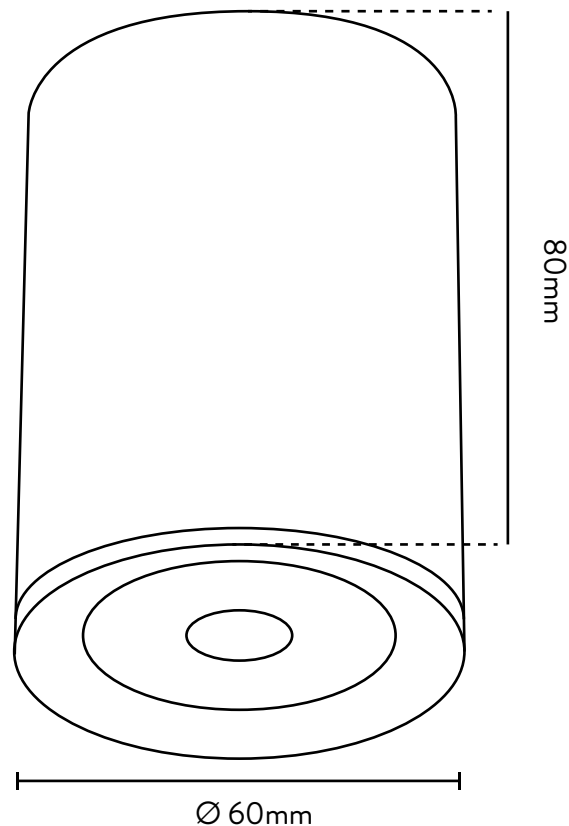

Características

Atenuable (Dimerizable)	Según fuente de Luz
Escalizable	No
Aplicación	Sobreponer
Material	Aluminio
Terminado	Pintura electrostática
Base (Portalámpara)	GU10 | Módulo LED
Temperatura de funcionamiento	-20°C~+40°C
Vida Útil (Horas)	25.000Hrs

Precauciones al instalar

- La instalación debe realizarse estrictamente de acuerdo con las instrucciones.
- Abstenerse de instalar la luminaria en zonas inestables, deformadas o dañadas.
- Asegúrese de haber cortado la fuente de alimentación antes de instalar, cambiar o limpiar la luminaria.
- Asegúrese de que no haya ningún componente suelto.

Diagrama de medidas

Para proceder con la garantía es indispensable cumplir con los puntos mencionados, se debe programar una revisión con nuestros técnicos para analizar la instalación, de lo contrario no se hará válida la garantía.