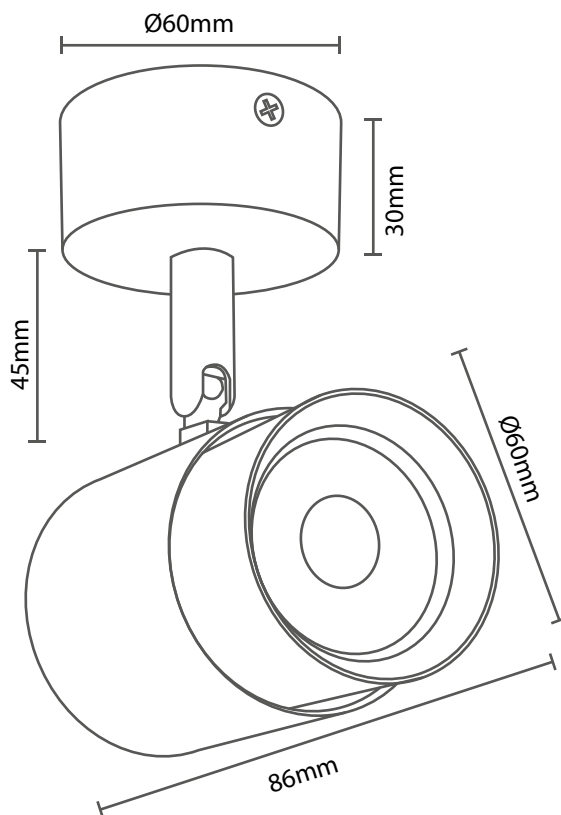

Características

Atenuable (Dimerizable)	Según fuente
Escalizable	Si
Aplicación	Sobreponer
Material	Aluminio + PC
Terminado	Pintura electrostática
Pantalla	PC
Base (Portalámpara)	GU10
Tipo de LED	SMD 2835
SDMC	≤ 3
Ángulo de apertura	50°
Temperatura de funcionamiento	-20°C~+40°C
Vida Útil (Horas)	30000Hrs

Precauciones al instalar

- La instalación debe realizarse estrictamente de acuerdo con las instrucciones.
- Abstenerse de instalar la luminaria en techos inestables, deformados o dañados.
- Asegúrese de haber cortado la fuente de alimentación antes de instalar, cambiar o limpiar la lámpara.
- Asegúrese de que no haya ningún componente suelto.

Para proceder con la garantía es indispensable cumplir con los puntos antes mencionados, se debe programar una revisión con nuestros técnicos para analizar la instalación, de lo contrario no se hará válida la garantía.