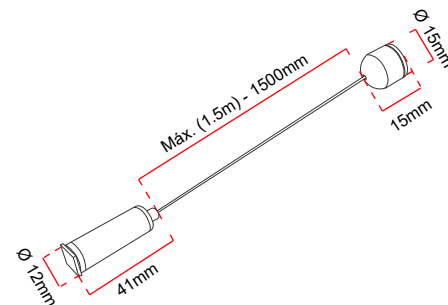

TOKKE - GUAYA EN ACERO PARA RIEL

ITEM No.: LLL803

DRITÉ

DESCRIPCIÓN

TOKKE Guaya en acero para riel sobreponer o descolgar del sistema Click.

El sistema Click es ideal en proyectos de iluminación en el área residencial y comercial, en sitios tales como apartamentos, casas, locales comerciales, oficinas, habitaciones, salas, halls y comedores, entre otros.

Referencia: **LLL803T-604**

Modo de instalación: Descolgar.

Material: Acero.

Colores disponibles:

IP-20

FOTO

DIAGRAMA DE MEDIDAS

APLICACIÓN