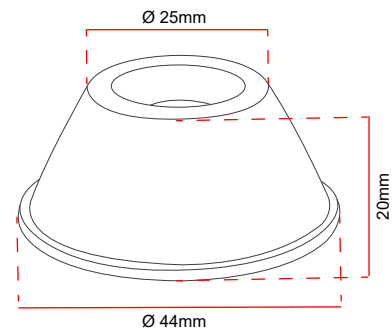

TOKKE - ÓPTICA PARA SPOT DE 15° Ø 44mm

ITEM No.: LLL803

DESCRIPCIÓN

TOKKE Óptica para spot de 15° Ø 44mm del sistema Click.

El sistema Click es ideal en proyectos de iluminación en el área residencial y comercial, en sitios tales como apartamentos, casas, locales comerciales, oficinas, habitaciones, salas, halls y comedores, entre otros.

Referencia: **LLL803LS15**

Modo de instalación: En Spot.

Material: Plástico.

Colores disponibles:

IP-20

FOTO

DIAGRAMA DE MEDIDAS

APLICACIÓN