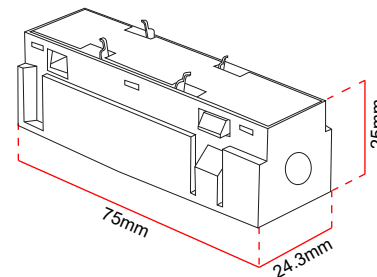

Referencia: **LLL803T-602B1**

Modo de instalación: Incrustado en riel.

Material: Plástico.

Colores disponibles:

IP-20

FOTO

DIAGRAMA DE MEDIDAS

APLICACIÓN