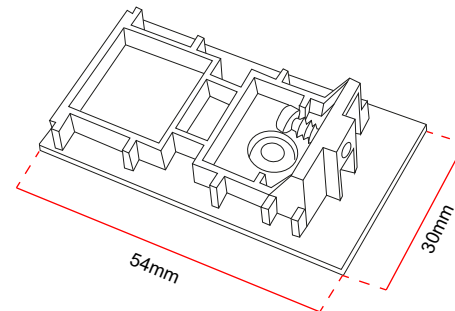

Referencia: **LLL803-T-606**

Modo de instalación: Riel incrustar o sobreponer.

Material: Plástico.

Colores disponibles:

IP-20

FOTO

DIAGRAMA DE MEDIDAS

APLICACIÓN