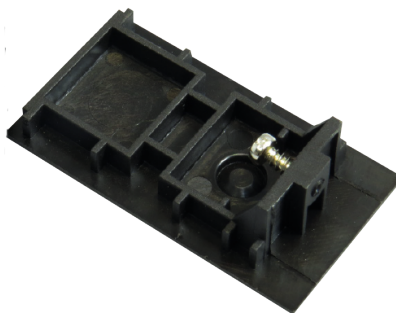

TOKKE - TAPA FINAL PARA RIEL

ITEM No.: LLL803

DRITÉ

DESCRIPCIÓN

TOKKE Tapa final para riel de incrustar o sobreponer color negro sin finalizador del sistema Click.

El sistema Click es ideal en proyectos de iluminación en el área residencial y comercial, en sitios tales como apartamentos, casas, locales comerciales, oficinas, habitaciones, salas, halls y comedores, entre otros.

Referencia: **LLL803-T-606**

Modo de instalación: Riel incrustar o sobreponer.

Material: Plástico.

Colores disponibles:

IP-20

FOTO

DIAGRAMA DE MEDIDAS

APLICACIÓN