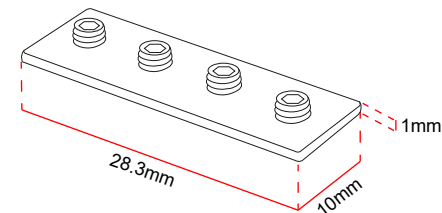

Referencia: **LLL803-T-603**

Modo de instalación: Riel sobreponer o incrustar.

Material: Aluminio.

Colores disponibles:

IP-20

FOTO

DIAGRAMA DE MEDIDAS

APLICACIÓN