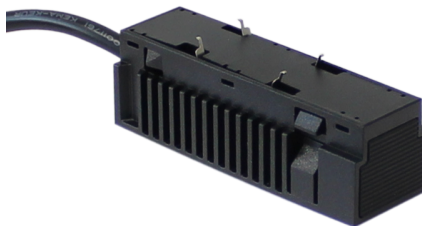

TOKKE - ACCESORIO ALIMENTADOR DC42V

ITEM No.: LLL803

DRITÉ

DESCRIPCIÓN

TOKKE Accesorio alimentador DC42V cable 60cm en 1 extremo para el riel del sistema Click.

El sistema Click es ideal en proyectos de iluminación en el área residencial y comercial, en sitios tales como apartamentos, casas, locales comerciales, oficinas, habitaciones, salas, halls y comedores, entre otros.

Referencia: **LLL803-T-602-A2**

Modo de instalación: Incrustado en riel.

Material: Plástico.

Colores disponibles:

IP-20

FOTO

DIAGRAMA DE MEDIDAS

APLICACIÓN