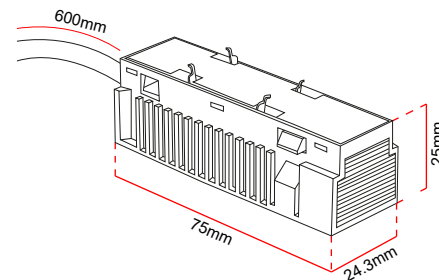

Referencia: **LLL803-T-602-A2**

Modo de instalación: Incrustado en riel.

Material: Plástico.

Colores disponibles:

IP-20

FOTO

DIAGRAMA DE MEDIDAS

APLICACIÓN