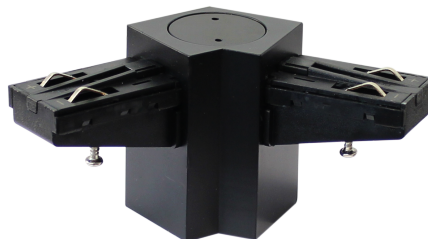

TOKKE - CONECTOR INTERIOR "ROMBO"

ITEM No.: LLL803

DRITÉ

DESCRIPCIÓN

TOKKE Conector interior "Rombo" para riel sobrepuesto o descolgar del sistema Click.

El sistema Click es ideal en proyectos de iluminación en el área residencial y comercial, en sitios tales como apartamentos, casas, locales comerciales, oficinas, habitaciones, salas, halls y comedores, entre otros.

Referencia: **LLL803-AT609-04**

Modo de instalación: Riel sobreponer.

Material: Plástico.

Colores disponibles:

IP-20

FOTO