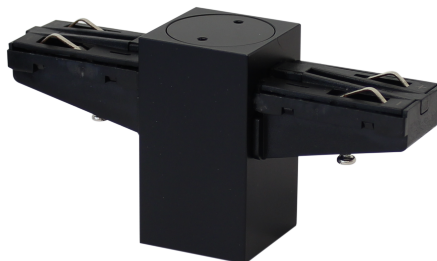

TOKKE - CONECTOR INTERIOR LINEAL

ITEM No.: LLL803

DRITÉ

DESCRIPCIÓN

TOKKE Conector interior lineal para riel sobrepuesto o descolgar del sistema Click.

El sistema Click es ideal en proyectos de iluminación en el área residencial y comercial, en sitios tales como apartamentos, casas, locales comerciales, oficinas, habitaciones, salas, halls y comedores, entre otros.

Referencia: **LLL803-AT609-01**

Modo de instalación: Riel sobreponer.

Material: Plástico.

Colores disponibles:

IP-20

FOTO

DIAGRAMA DE MEDIDAS

APLICACIÓN