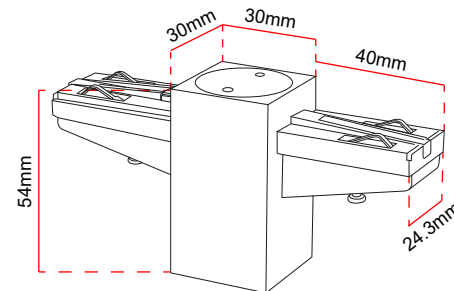

Referencia: **LLL803-AT609-01**

Modo de instalación: Riel sobreponer.

Material: Plástico.

Colores disponibles:

IP-20

FOTO

DIAGRAMA DE MEDIDAS

APLICACIÓN