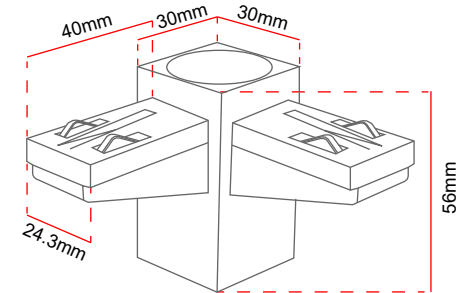

Referencia: **LLL803-AT609-00**

Modo de instalación: Riel sobreponer.

Material: Plástico.

Colores disponibles:

IP-20

## DIAGRAMA DE MEDIDAS