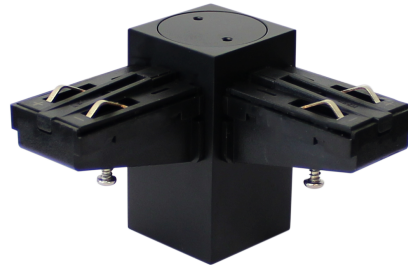

TOKKE - CONECTOR INTERIOR EN "L"

ITEM No.: LLL803

DRITÉ

DESCRIPCIÓN

TOKKE Conector interior en "L" para riel sobrepuesto o descolgar del sistema Click.

El sistema Click es ideal en proyectos de iluminación en el área residencial y comercial, en sitios tales como apartamentos, casas, locales comerciales, oficinas, habitaciones, salas, halls y comedores, entre otros.

Referencia: **LLL803-AT609-00**

Modo de instalación: Riel sobreponer.

Material: Plástico.

Colores disponibles:

IP-20

FOTO