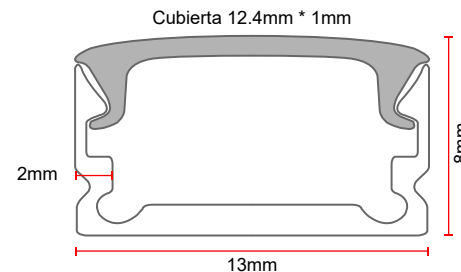

PERFIL 13 x 8mm

ITEM No.: PAL1308

DRITÉ
LIGHT IS LIFE

DESCRIPCIÓN

Perfil en aluminio extruido de 13 x 08mm para sobreponer. Incluye cubierta opalizada en policarbonato, tapas finales y clips de instalación.

Modo de instalación: Sobreponer.

Material: Aluminio extruido 1308D.

Colores disponibles:

IP-20

FOTOS PERFIL

DIAGRAMA DE MEDIDAS

APLICACIÓN