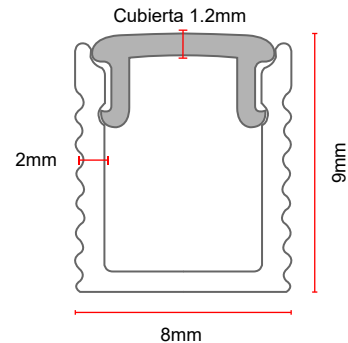

PERFIL 08 x 09mm

ITEM No.: PAL0809

DRITÉ

DESCRIPCIÓN

Perfil en aluminio extruido de 8 x 9mm para sobreponer. Incluye cubierta opalizada en policarbonato marca **Covestro Alemán**, tapas finales y clips de instalación.

Watts máximos x metro: 8.6W

Modo de instalación: Sobreponer.

Material: Aluminio extruido 6063-T5.

Colores disponibles:

IP-20

FOTOS PERFIL

DIAGRAMA DE MEDIDAS

APLICACIÓN