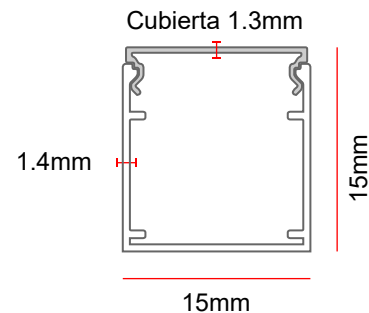

PERFIL 15 x 15mm

ITEM No.: PAL1515

DRITÉ

DESCRIPCIÓN

Perfil en aluminio extruido de 15 x 15mm para sobreponer o descolgar. Incluye cubierta opalizada en policarbonato marca **Covestro Alemán**, tapas finales y clips de instalación.

Watts máximos x 1.2m: 50W
Modo de instalación: Sobreponer
Material: Aluminio extruido 6063-T5.

Colores disponibles:

IP-20

FOTOS PERFIL

DIAGRAMA DE MEDIDAS

APLICACIÓN