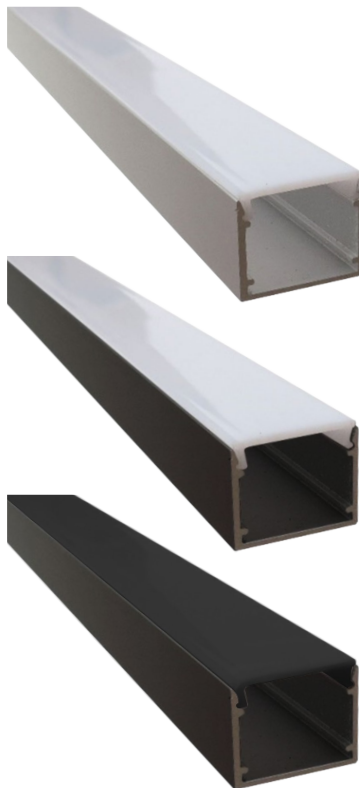

PERFIL 15 x 15mm

ITEM No.: PAL1515

DRITÉ

DESCRIPCIÓN

Perfil en aluminio extruido de 15 x 15mm para sobreponer o descolgar. Incluye cubierta opalizada en policarbonato marca **Covestro Alemán**, tapas finales y clips de instalación.

Watts máximos x 1.2m: 50W
Modo de instalación: Sobreponer
Material: Aluminio extruido 6063-T5.

Colores disponibles:

IP-20

FOTOS PERFIL

DIAGRAMA DE MEDIDAS

APLICACIÓN