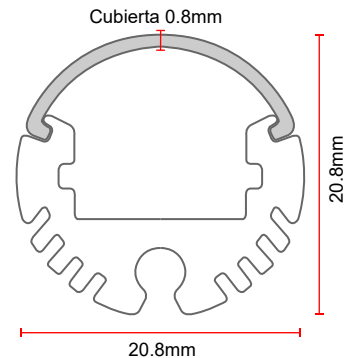

## DESCRIPCIÓN

Perfil en aluminio extruido redondo con diametro de Ø 20.8mm para sobreponer o descolgar. Incluye cubierta opalizada en policarbonato marca **Covestro Alemán**, tapas finales y clips de instalación.

Modo de instalación: Sobreponer.

Material: Aluminio extruido 6063-T5.

IP-20

## DIAGRAMA DE MEDIDAS