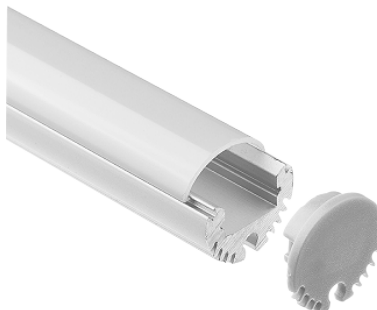

PERFIL Ø 20.8mm

ITEM No.: PAL0080

DRITÉ

DESCRIPCIÓN

Perfil en aluminio extruido redondo con diametro de Ø 20.8mm para sobreponer o descolgar. Incluye cubierta opalizada en policarbonato marca **Covestro Alemán**, tapas finales y clips de instalación.

Ideal para proyectos de iluminación en el área comercial y residencial, en sitios tales como oficinas, locales comerciales, habitaciones y salones múltiples, entre otros.

Referencias: **PAL00800AL**

Watts máximos x metro: 14.4W

Modo de instalación: Sobreponer.

Material: Aluminio extruido 6063-T5.

IP-20

FOTOS PERFIL