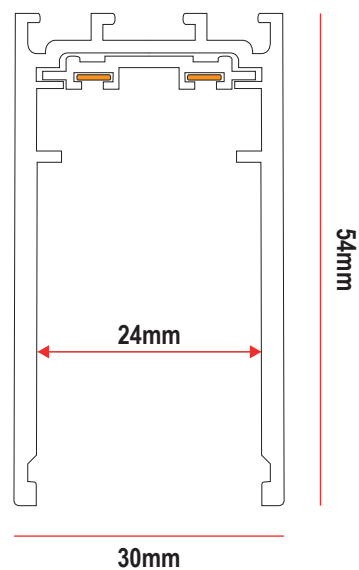

MEDIDAS

*La información contenida corresponde a valores nominales registrados bajo condiciones controladas de tensión y temperatura. Información sujeta a cambio sin previo aviso por evolución de la tecnología LED.