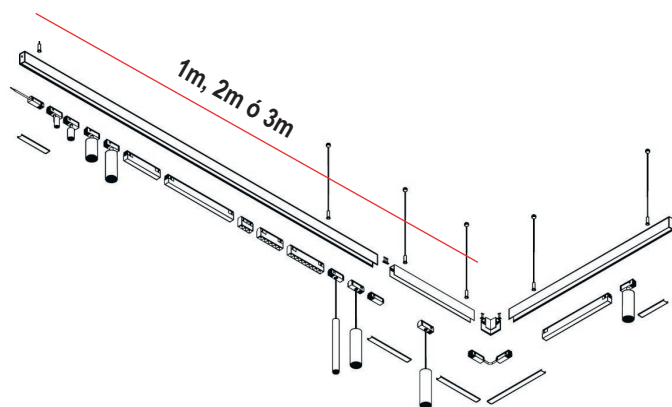

## SISTEMA RIEL CLICK

LLL803-T-600B/1M/2M/3M

Sobreponer

IP-20

### DESCRIPCIÓN

El riel click es un sistema de estructura LINEAL que permite integrar distintos módulos lumínicos Downlights, Lineales, proyectores para la acentuación y luminarias pendulares, con distintas posibilidades de acabados, longitudes y flujos. Sistema revolucionario y rápido de conexión eléctrica y mecánica del adaptador en el riel, sin necesidad de herramientas. Tiene como objetivo tener la facilidad de personalizarse. Se puede intercambiar de posición los spots, luminarias lineales o luminarias descolgadas. El sistema funciona a 42V y la estructura tiene tres alternativas de instalación: empotrada con marco o **suspendida o Sobreponer**. Está fabricada en extrusión de aluminio y un acabado en color Negro Mate y Blanco Mate (texturizado).

### DIAGRAMA

### MEDIDAS

\*La información contenida corresponde a valores nominales registrados bajo condiciones controladas de tensión y temperatura. Información sujeta a cambio sin previo aviso por evolución de la tecnología LED.