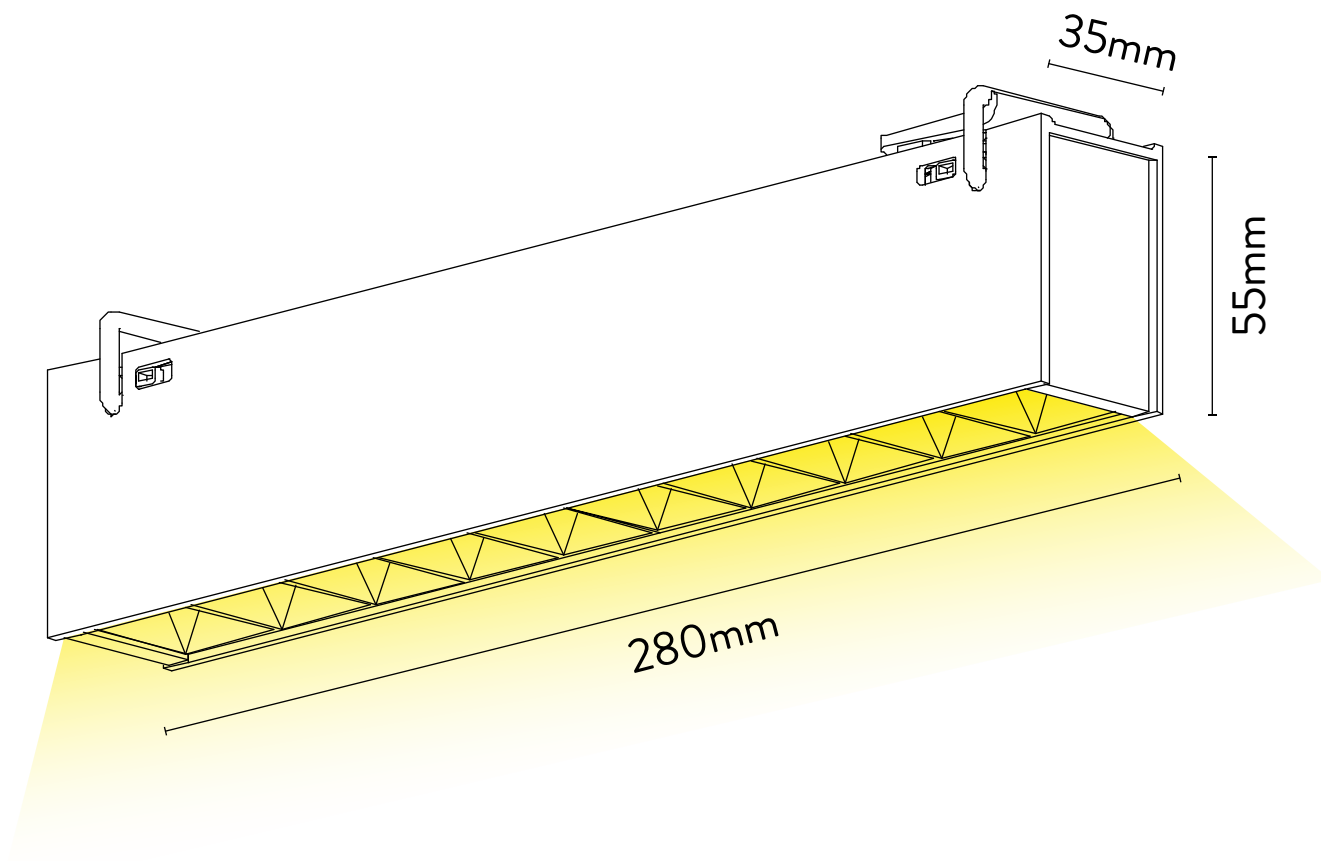

Características

Atenuable (Dimerizable)	Si - Según DRIVER
Aplicación	Suspender en correa
Material	Aluminio
Tipo de LED	SMD
Ángulo de Apertura	38°
SDCM	≤ 3
Temperatura de funcionamiento	-20°C~+40°C
Vida Útil (Horas)	50.000h

Precauciones al instalar

- La instalación debe realizarse estrictamente de acuerdo con las instrucciones.
- Abstenerse de instalar la luminaria en zonas inestables, deformadas o dañadas.
- Asegúrese de haber cortado la fuente de alimentación antes de instalar, cambiar o limpiar los componentes.
- Asegúrese de que no haya ningún componente suelto o en mal estado.

Diagrama de medidas

Para proceder con la garantía es indispensable cumplir con los puntos antes mencionados, se debe programar una revisión con nuestros técnicos para analizar la instalación, de lo contrario no se hará válida la garantía.