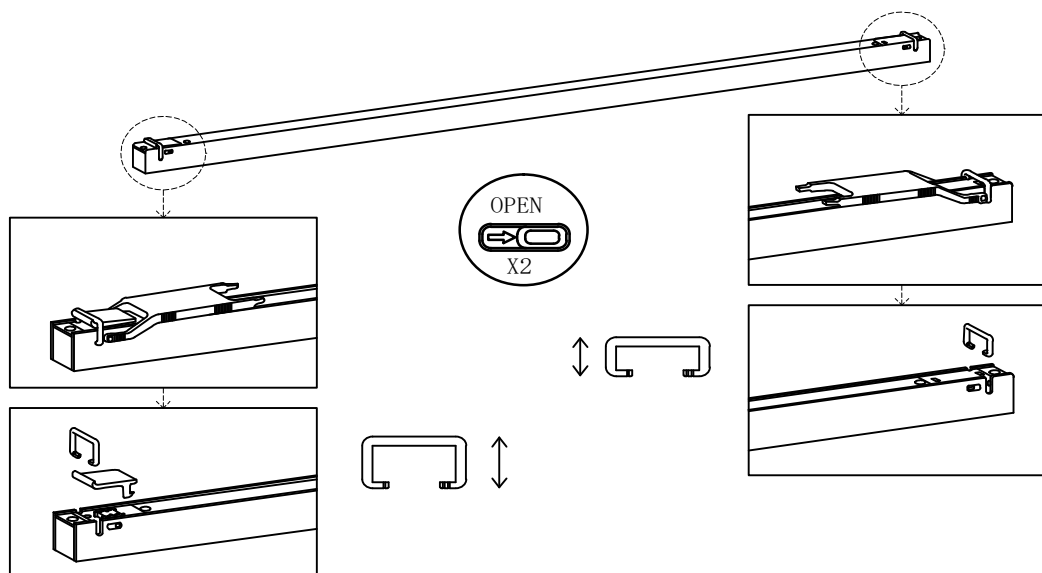

Instalación: cortar el fluido eléctrico antes de instalar la luminaria.

Para proceder con la garantía es indispensable cumplir con los puntos antes mencionados, se debe programar una revisión con nuestros técnicos para analizar la instalación, de lo contrario no se hará válida la garantía.