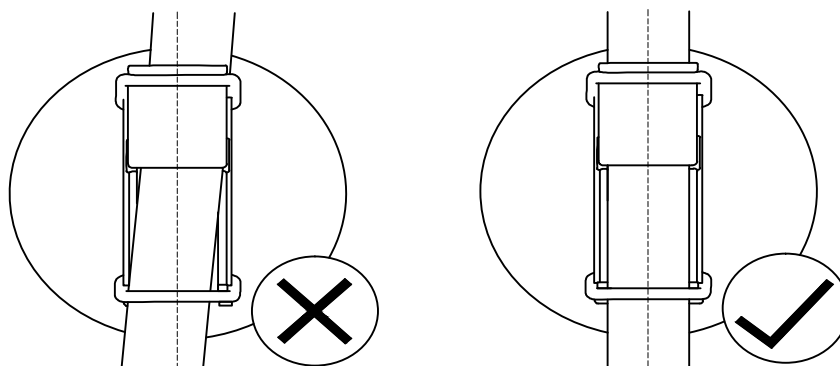

Instalación: cortar el fluido eléctrico antes de instalar la luminaria.

Para proceder con la garantía es indispensable cumplir con los puntos antes mencionados, se debe programar una revisión con nuestros técnicos para analizar la instalación, de lo contrario no se hará válida la garantía.