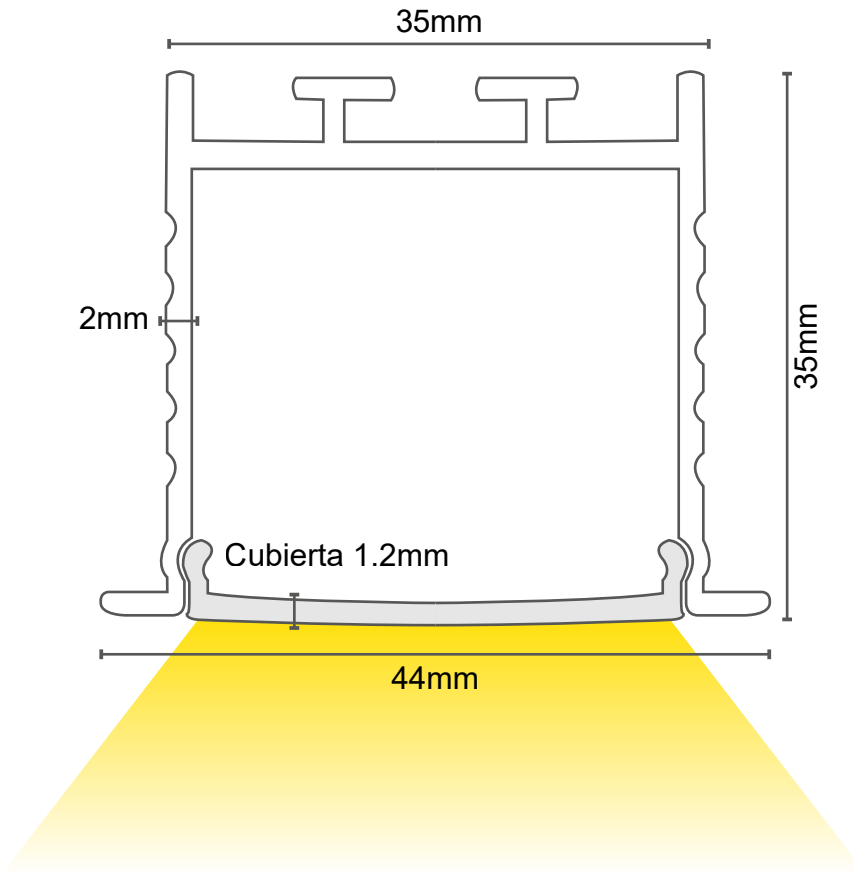

*Incluye tapas finales.

PERFIL PARA LED | PAL4435

Especificaciones Técnicas

Ítem No.	PAL44350NE	PAL44350WH
Color	Negro	Blanco
Potencia	Máx. 30W/m	Máx. 30W/m
Aplicación	Incrustar	Incrustar
Material	Aluminio	Aluminio
Pantalla	PC Opalizado Blanco	PC Opalizado Blanco

Diagrama de medidas

Precauciones al instalar

- La instalación debe realizarse estrictamente de acuerdo con las instrucciones.
- Abstenerse de instalar la luminaria en zonas inestables, deformadas o dañadas.
- Asegúrese de haber cortado la fuente de alimentación antes de instalar, cambiar o limpiar la lámpara.
- Asegúrese de que no haya ningún componente suelto.