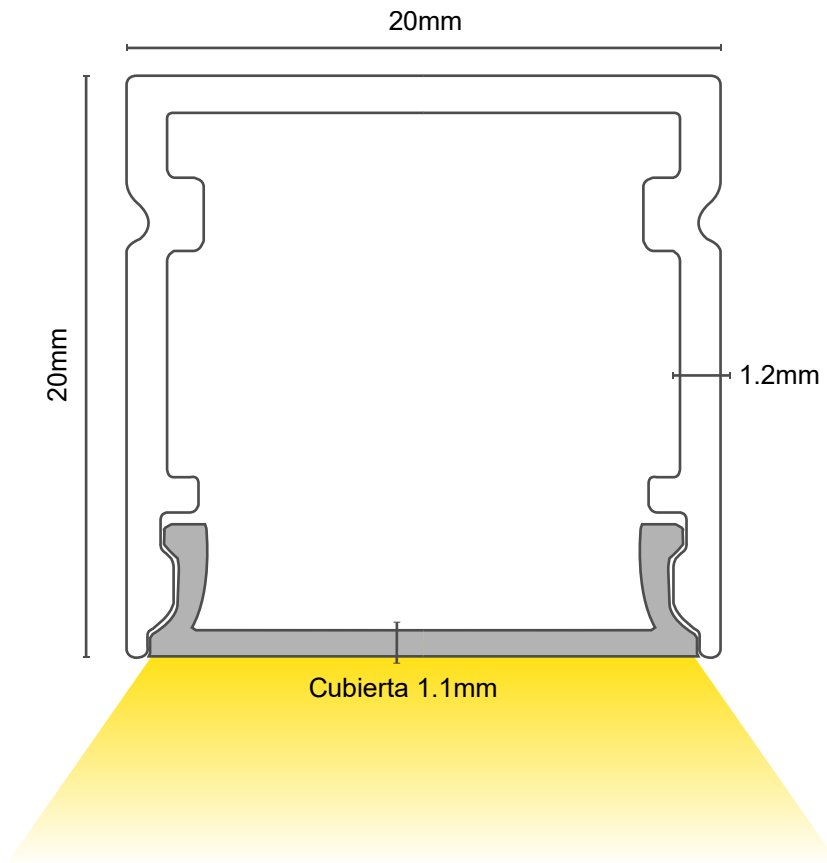

*Incluye tapas finales y clips de instalación.

PERFIL PARA LED | PAL2020

Especificaciones Técnicas

| Ítem No. | PAL2020NN | PAL2020AL |
|------------|--------------------|---------------------|
| Color | Negro | Blanco |
| Potencia | Máx. 23W/m | Máx. 23W/m |
| Aplicación | Sobreponer | Sobreponer |
| Material | Aluminio | Aluminio |
| Pantalla | PC Opalizado Negro | PC Opalizado Blanco |

Diagrama de medidas

Precauciones al instalar

- La instalación debe realizarse estrictamente de acuerdo con las instrucciones.
- Abstenerse de instalar la luminaria en zonas inestables, deformadas o dañadas.
- Asegúrese de haber cortado la fuente de alimentación antes de instalar, cambiar o limpiar la lámpara.
- Asegúrese de que no haya ningún componente suelto.