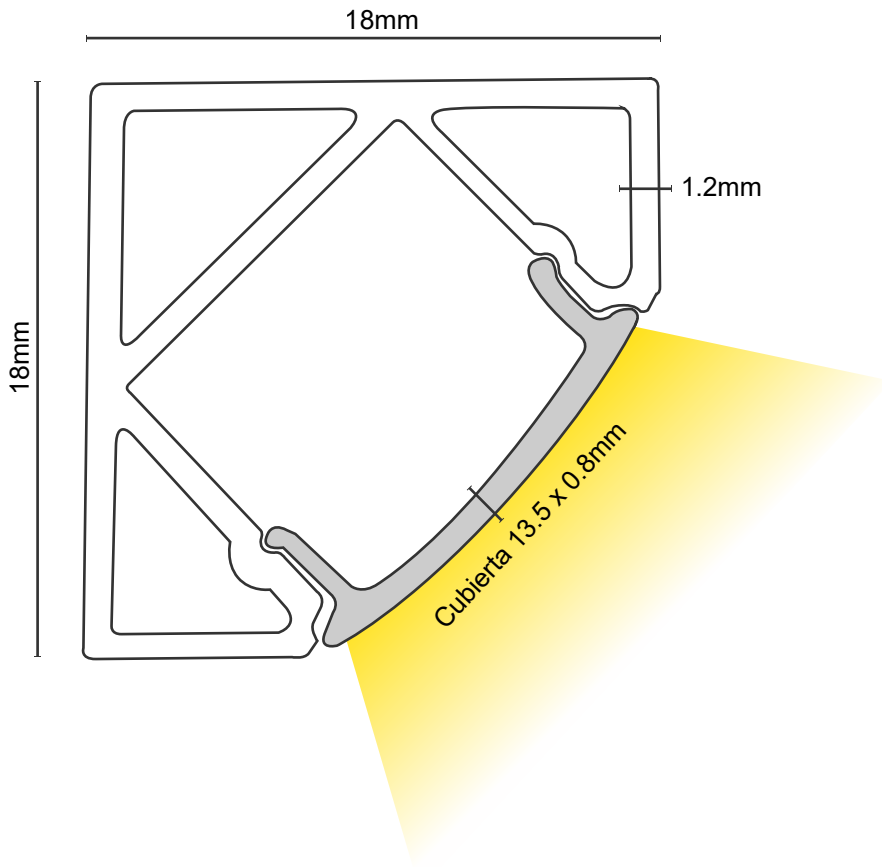

\*Incluye tapas finales y clips de instalación.

## PERFIL PARA LED | PAL1818

### Especificaciones Técnicas

Ítem No.	PAL18180NN	PAL18180AL
Color	Negro	Blanco
Potencia	Máx. 17,5W/m	Máx. 17,5W/m
Aplicación	Sobreponer	Sobreponer
Material	Aluminio	Aluminio
Pantalla	PC Opalizado Negro	PC Opalizado Blanco

## Diagrama de medidas