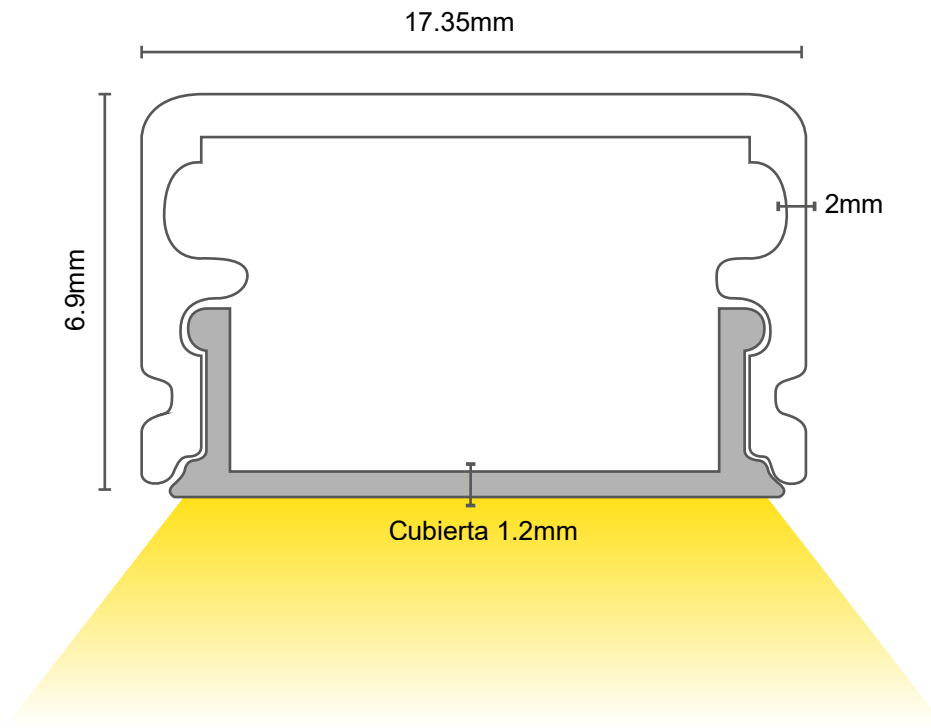

\*Incluye tapas finales y clips de instalación.

## PERFIL PARA LED | PAL1707

### Especificaciones Técnicas

Ítem No.	PAL17070NN	PAL17070AL
Color	Negro	Blanco
Potencia	Máx. 17,5W/m	Máx. 17,5W/m
Aplicación	Sobreponer	Sobreponer
Material	Aluminio	Aluminio
Pantalla	PC Opalizado Negro	PC Opalizado Blanco

## Diagrama de medidas