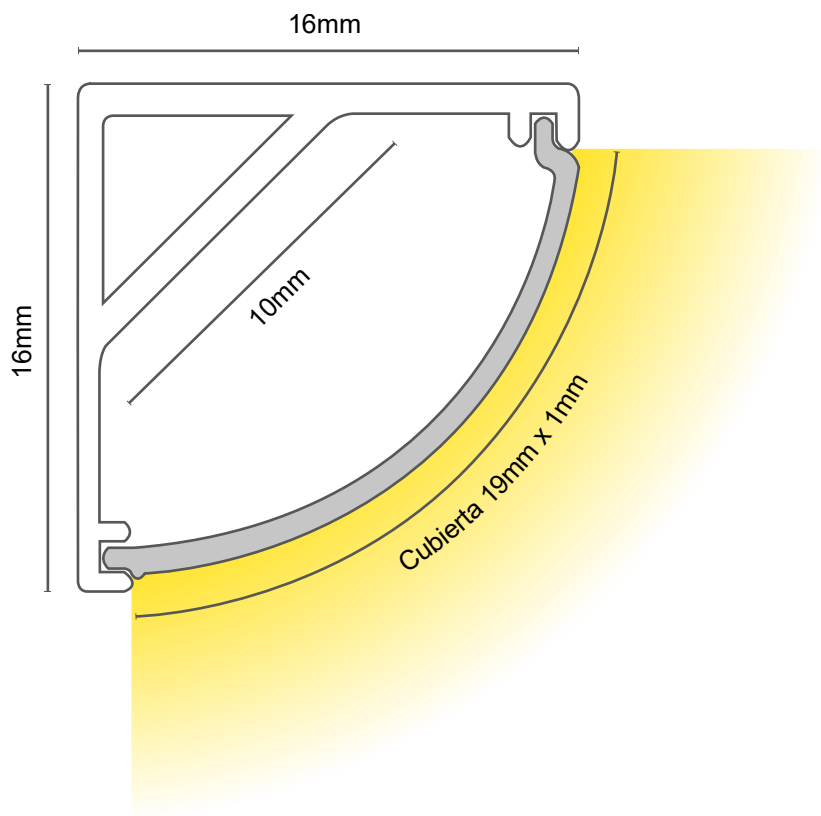

*Incluye tapas finales y clips de instalación.

PERFIL PARA LED | PAL1616

Especificaciones Técnicas

Ítem No.	PAL16160NN	PAL16160AL
Color	Negro	Blanco
Potencia	Máx. 17,5W/m	Máx. 17,5W/m
Aplicación	Sobreponer	Sobreponer
Material	Aluminio	Aluminio
Pantalla	PC Opalizado Negro	PC Opalizado Blanco

Diagrama de medidas

Precauciones al instalar

- La instalación debe realizarse estrictamente de acuerdo con las instrucciones.
- Abstenerse de instalar la luminaria en zonas inestables, deformadas o dañadas.
- Asegúrese de haber cortado la fuente de alimentación antes de instalar, cambiar o limpiar la lámpara.
- Asegúrese de que no haya ningún componente suelto.