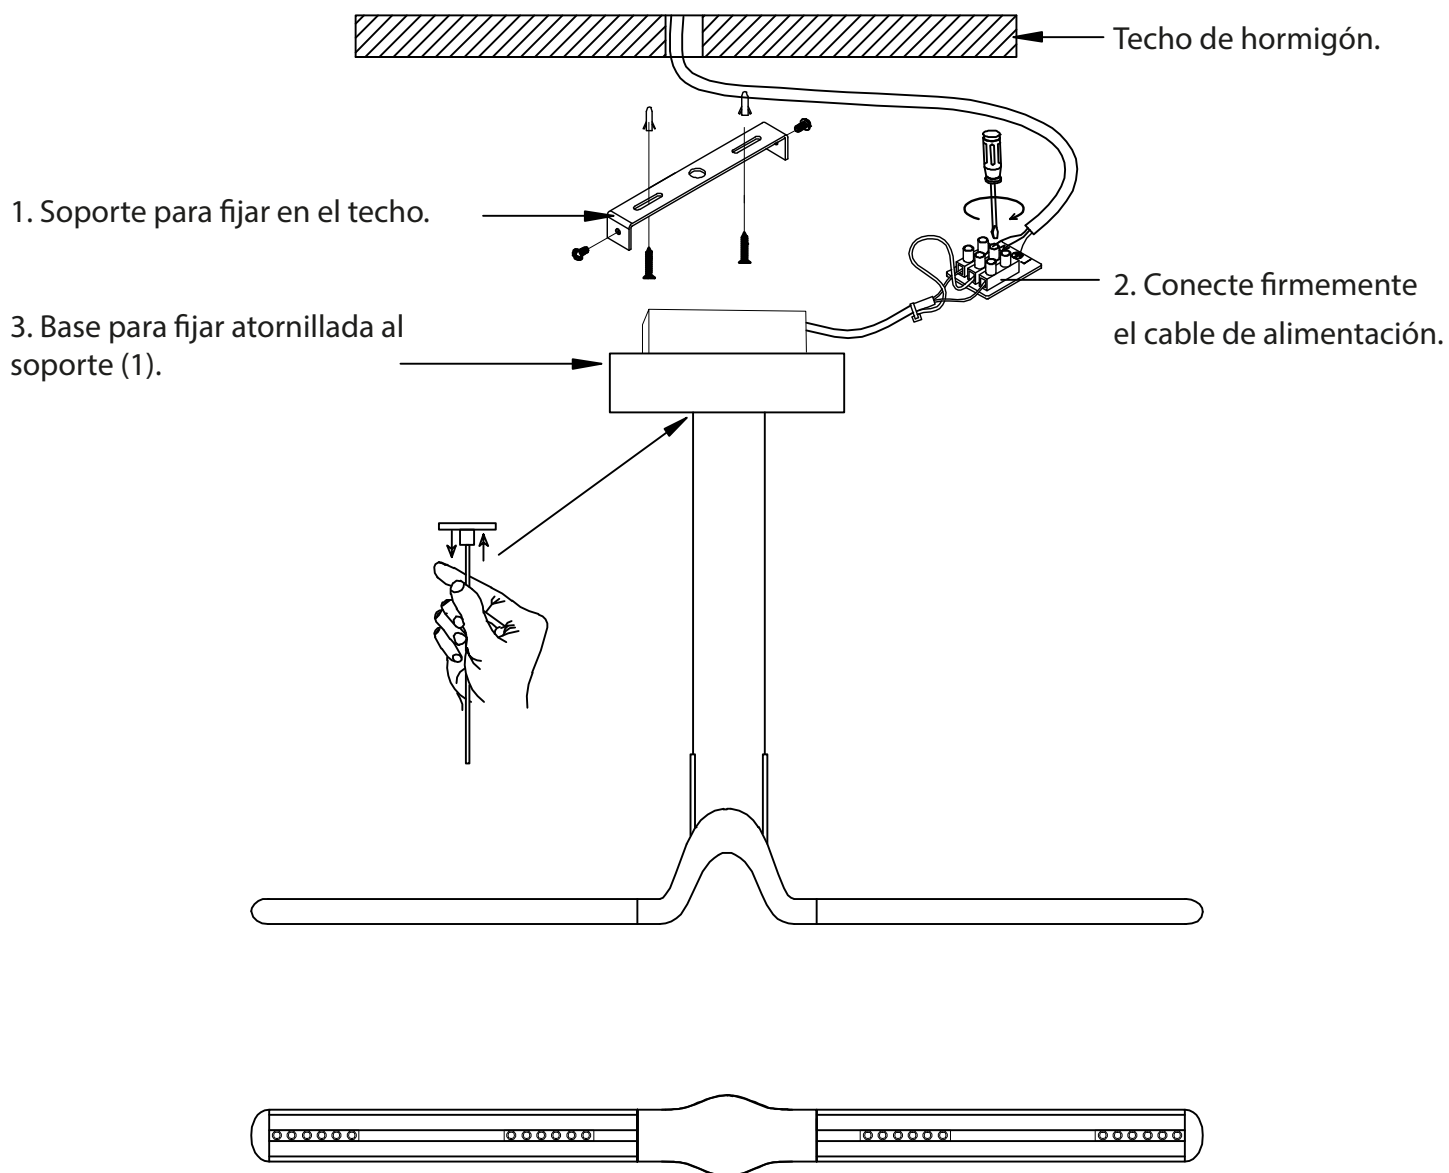

Manual de instalación

Para proceder con la garantía es indispensable cumplir con los puntos antes mencionados, se debe programar una revisión con nuestros técnicos para analizar la instalación, de lo contrario no se hará válida la garantía.