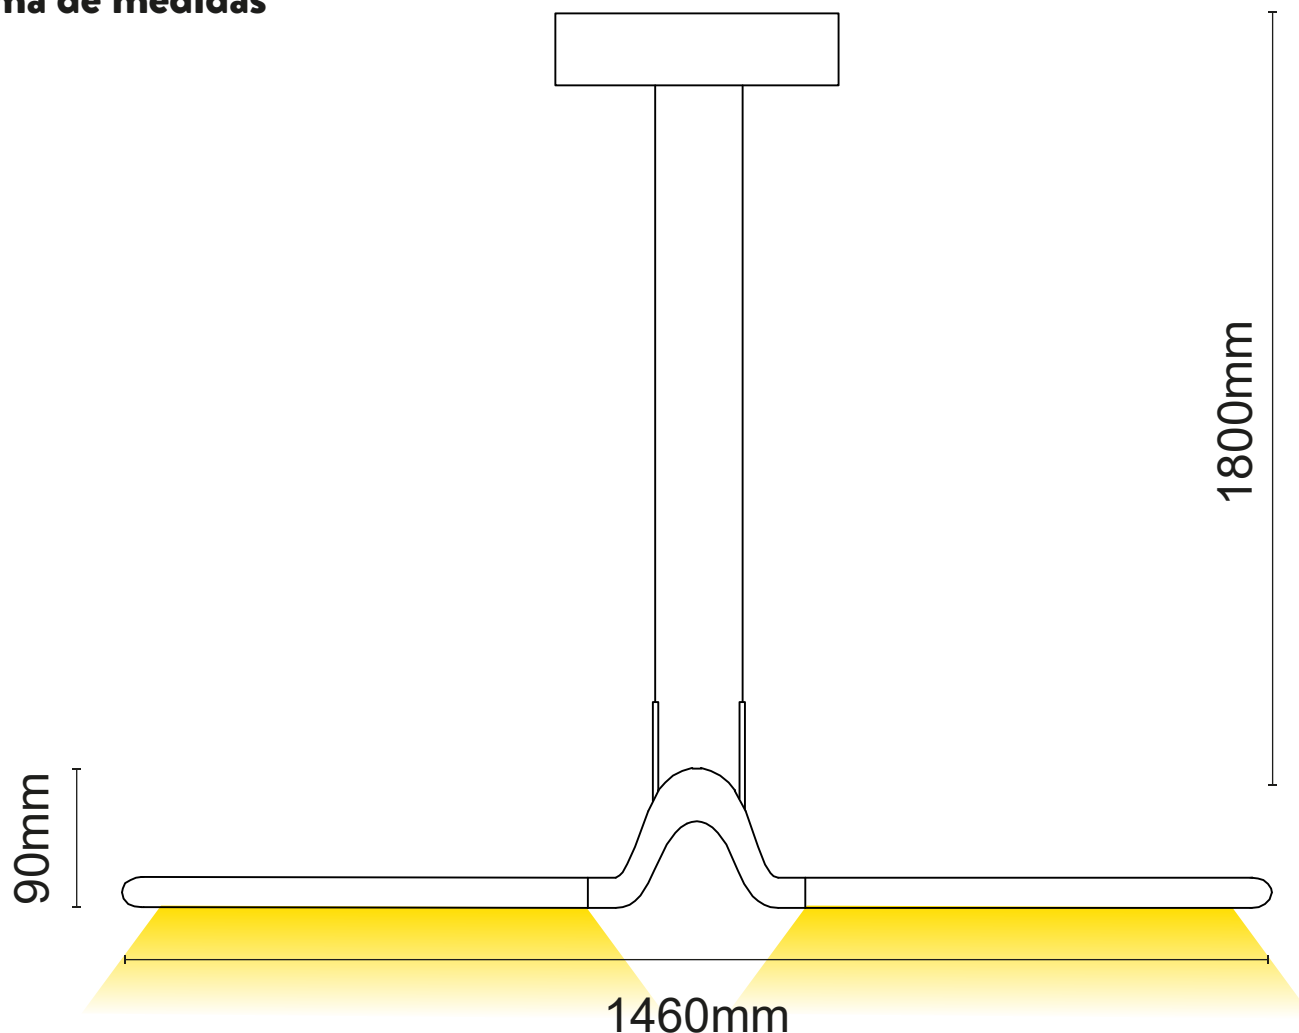

Características

Atenuable (Dimerizable)	Dimerizable con la App
Aplicación	Descolgar
Material	Acero + Aluminio + Acrílico
Pantalla	Antideslumbramiento
Tipo de LED	SMD
SDMC	≤ 3
Ángulo de apertura	30°
Temperatura de funcionamiento	-20°C~+40°C
Vida Útil (Horas)	40.000Hrs

Precauciones al instalar

- La instalación debe realizarse estrictamente de acuerdo con las instrucciones.
- Abstenerse de instalar la luminaria en techos inestables, deformados o dañados.
- Asegúrese de haber cortado la fuente de alimentación antes de instalar, cambiar o limpiar la lámpara.
- Asegúrese de que no haya ningún componente suelto.

Diagrama de medidas