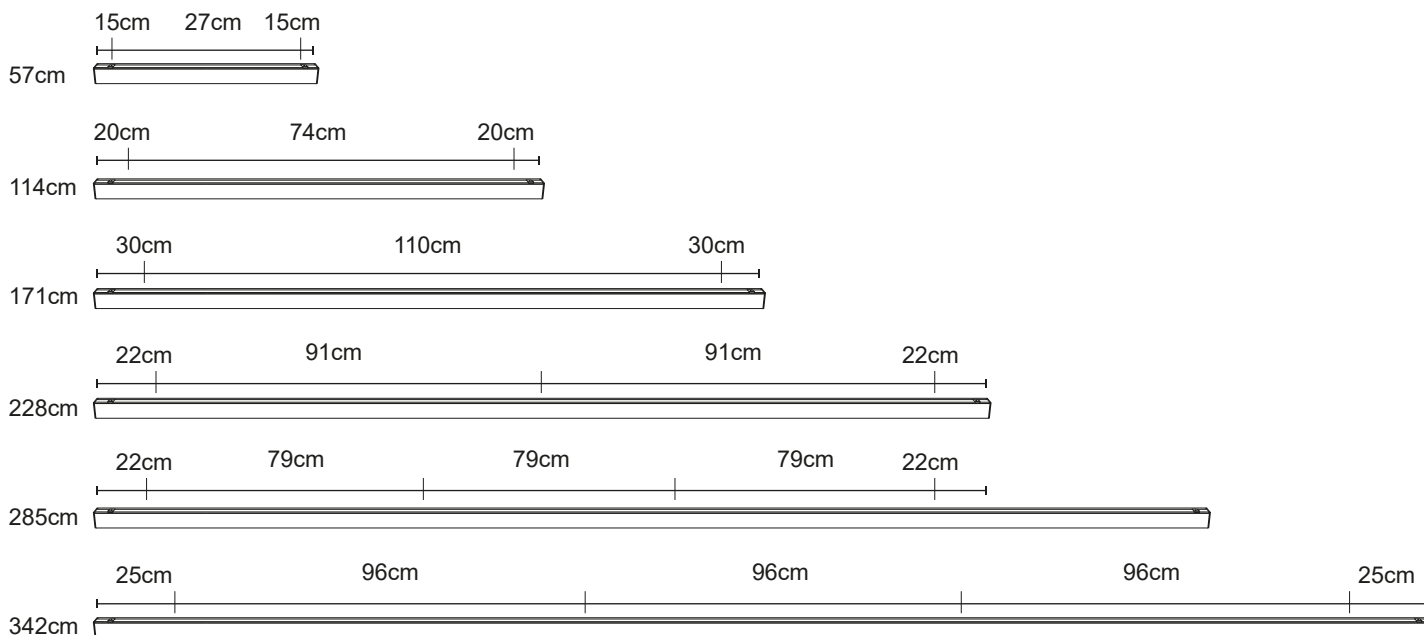

Sujeción para la luminaria AREN