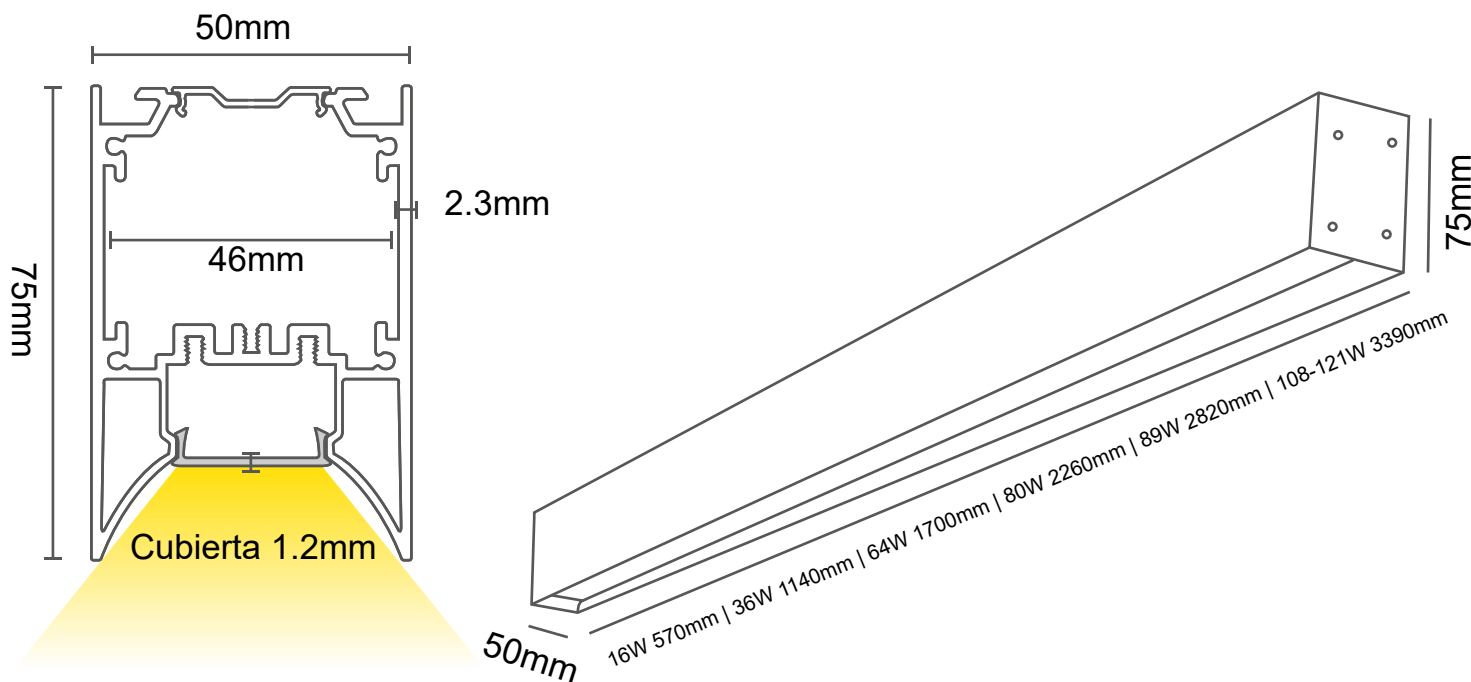

Características

Atenuable (Dimerizable)	Sí - Dimerizable 0-10V
Aplicación	Sobreponer | Descolgar
Material	Aluminio
Terminado	Pintura electroestática
Pantalla	PC Opalizado
Tipo de LED	SMD
SDMC	≤ 3
Ángulo de apertura	60°
Temperatura de funcionamiento	-20°C~+40°C
Vida Útil (Horas)	50.000Hrs

Precauciones al instalar

- La instalación debe realizarse estrictamente de acuerdo con las instrucciones.
- Abstenerse de instalar la luminaria en zonas inestables, deformadas o dañadas.
- Asegúrese de haber cortado la fuente de alimentación antes de instalar, cambiar o limpiar la lámpara.
- Asegúrese de que no haya ningún componente suelto.

Diagrama de medidas

Para proceder con la garantía es indispensable cumplir con los puntos mencionados, se debe programar una revisión con nuestros técnicos para analizar la instalación, de lo contrario no se hará válida la garantía.