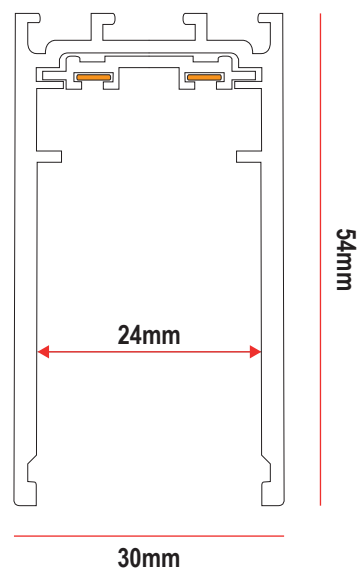

SISTEMA RIEL CLICK

LLL803-T-600B/1M/2M/3M

Sobreponer

IP-20

DESCRIPCIÓN

El riel click es un sistema de estructura LINEAL que permite integrar distintos módulos lumínicos Downlights, Lineales, proyectores para la acentuación y luminarias pendulares, con distintas posibilidades de acabados, longitudes y flujos. Sistema revolucionario y rápido de conexión eléctrica y mecánica del adaptador en el riel, sin necesidad de herramientas. Tiene como objetivo tener la facilidad de personalizarse. Se puede intercambiar de posición los spots, luminarias lineales o luminarias descolgadas. El sistema funciona a 42V y la estructura tiene tres alternativas de instalación: empotrada con marco o **suspendida o Sobreponer**. Está fabricada en extrusión de aluminio y un acabado en color Negro Mate (texturizado).

CARACTERÍSTICAS

- Producto con certificación RETILAP.
- Producto para uso exclusivo en interiores.

DIAGRAMA

MEDIDAS

*La información contenida corresponde a valores nominales registrados bajo condiciones controladas de tensión y temperatura. Información sujeta a cambio sin previo aviso por evolución de la tecnología LED.