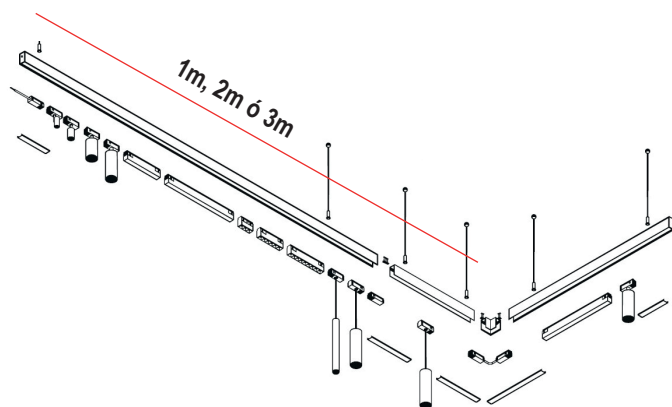

SISTEMA RIEL CLICK

LLL803-T-600B/1M/2M/3M

Sobreponer

IP-20

DESCRIPCIÓN

El riel click es un sistema de estructura LINEAL que permite integrar distintos módulos lumínicos Downlights, Lineales, proyectores para la acentuación y luminarias pendulares, con distintas posibilidades de acabados, longitudes y flujos. Sistema revolucionario y rápido de conexión eléctrica y mecánica del adaptador en el riel, sin necesidad de herramientas. Tiene como objetivo tener la facilidad de personalizarse. Se puede intercambiar de posición los spots, luminarias lineales o luminarias descolgadas. El sistema funciona a 42V y la estructura tiene tres alternativas de instalación: empotrada con marco o **suspendida o Sobreponer**. Está fabricada en extrusión de aluminio y un acabado en color Negro Mate (texturizado).

CARACTERÍSTICAS

- Producto con certificación RETILAP.
- Producto para uso exclusivo en interiores.

DIAGRAMA

MEDIDAS

*La información contenida corresponde a valores nominales registrados bajo condiciones controladas de tensión y temperatura. Información sujeta a cambio sin previo aviso por evolución de la tecnología LED.