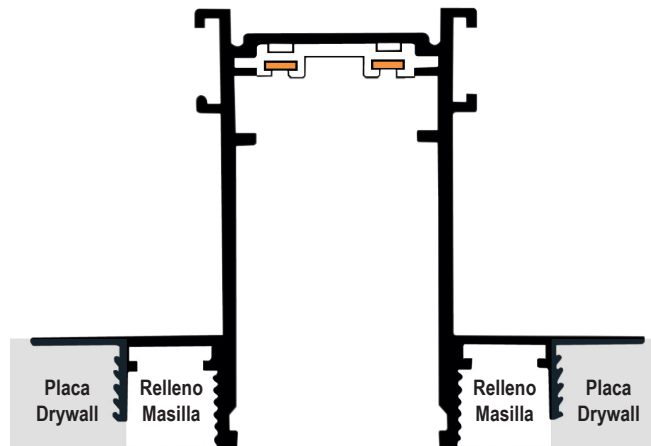

## SISTEMA RIEL CLICK

LLL803-T-600A/1M/2M/3M

Incrustar

IP-20

### DESCRIPCIÓN

El riel click es un sistema de estructura LINEAL que permite integrar distintos módulos lumínicos Downlights, Lineales, proyectores para la acentuación y luminarias pendulares, con distintas posibilidades de acabados, longitudes y flujos. Sistema revolucionario y rápido de conexión eléctrica y mecánica del adaptador en el riel, sin necesidad de herramientas. Tiene como objetivo tener la facilidad de personalizarse. Se puede intercambiar de posición los spots, luminarias lineales o luminarias descolgadas. El sistema funciona a 42V y la estructura tiene tres alternativas de instalación: **empotrada** con marco o suspendida o Sobreponer. Está fabricada en extrusión de aluminio y un acabado en color Negro Mate (texturizado).