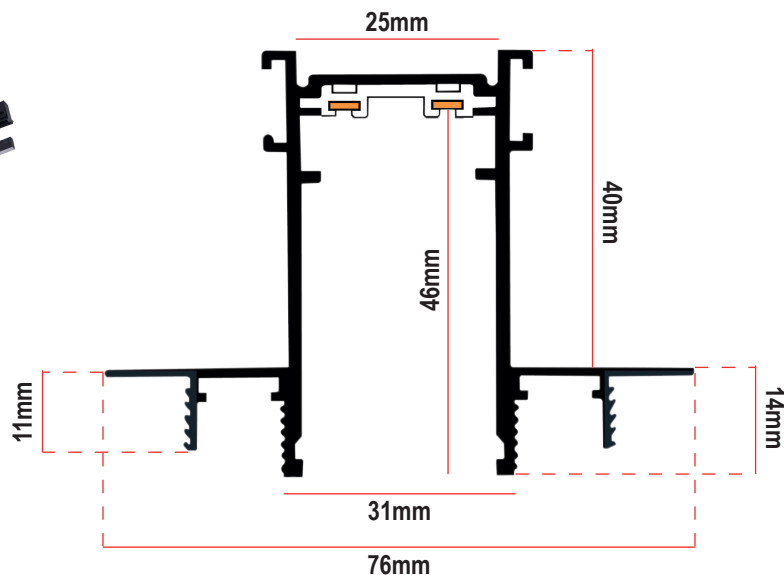

MEDIDAS

*La información contenida corresponde a valores nominales registrados bajo condiciones controladas de tensión y temperatura. Información sujeta a cambio sin previo aviso por evolución de la tecnología LED.