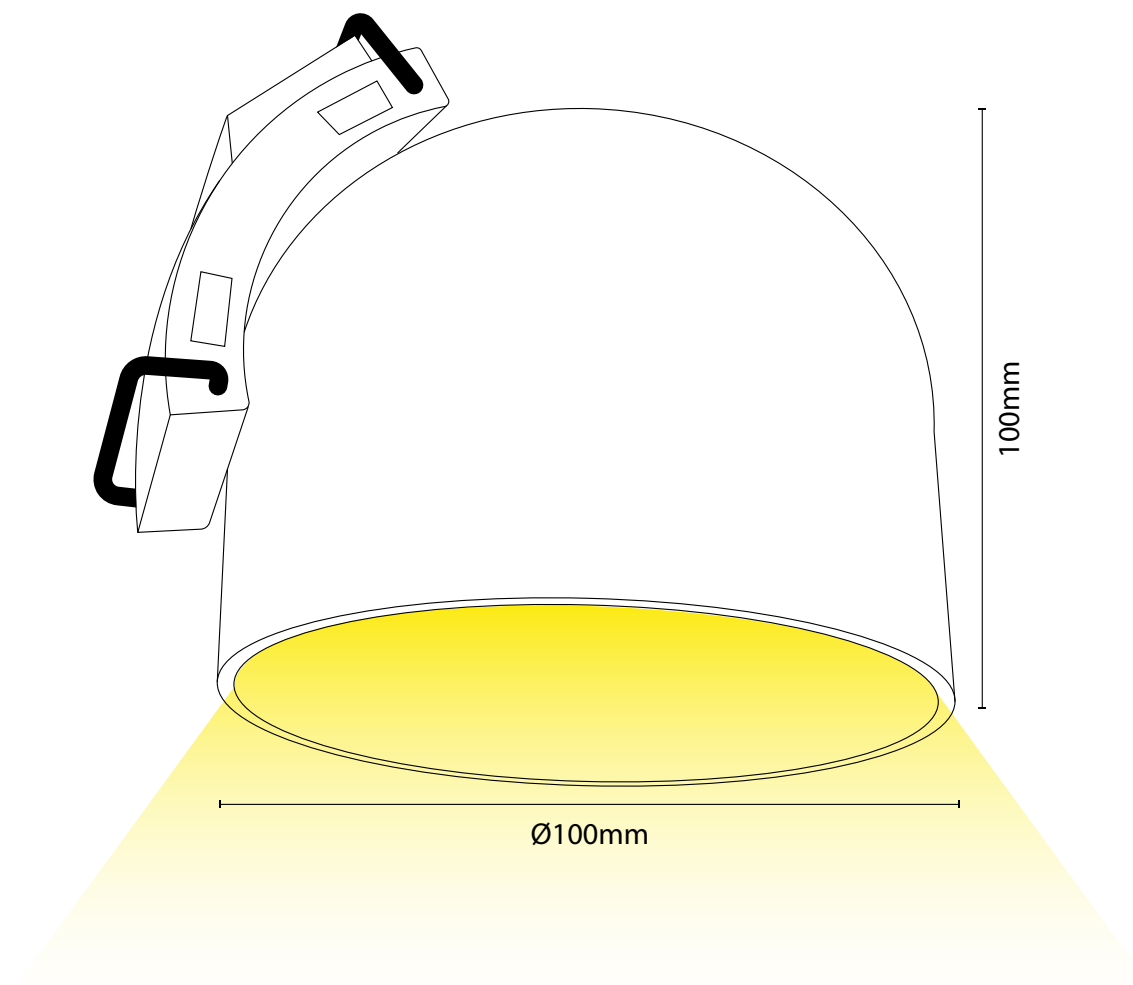

Características

Atenuable (Dimerizable)	Si - Según DRIVER
Aplicación	Suspender
Material	Aluminio
Tipo de LED	SMD
SDCM	≤ 3
Ángulo de apertura	180°
Temperatura de funcionamiento	-20°C~+40°C
Vida Útil (Horas)	50.000h

Precauciones al instalar

- La instalación debe realizarse estrictamente de acuerdo con las instrucciones.
- Abstenerse de instalar la luminaria en zonas inestables, deformadas o dañadas.
- Asegúrese de haber cortado la fuente de alimentación antes de instalar, cambiar o limpiar los componentes.
- Asegúrese de que no haya ningún componente suelto o en mal estado.

Diagrama de medidas

Para proceder con la garantía es indispensable cumplir con los puntos antes mencionados, se debe programar una revisión con nuestros técnicos para analizar la instalación, de lo contrario no se hará válida la garantía.